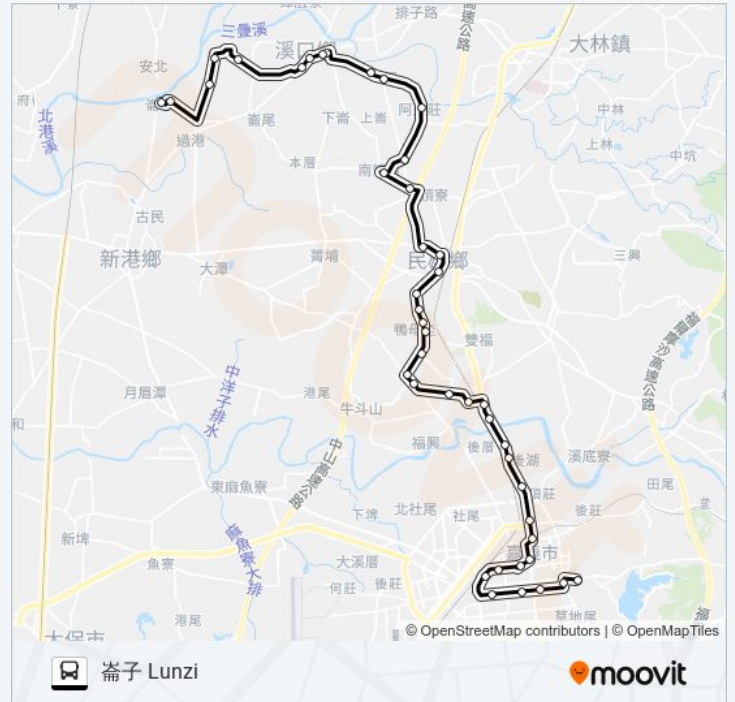

嘉義火車站 Chiayi Train Station

彰化銀行(嘉義) Chang Hwa Bank(Chiayi)

中央噴水站 Central Fountain Stop

市政府 City Hall Stop

文化中心(檜意森活村) Cultural Center

台斗坑 Taidoukeng

後湖 Houhu

宏仁女中 Hung Jen Catholic Girls' High School

荖籐宅 Far East Machinery Cooperation Plant

忠孝北街 Zhongxiao North Street Entrance

頭橋工業區 Touqiao Industrial Park

美上美公司 Meishangmei Company

愛之味 Agv Products Corp

江厝店 Jiangcuodian

興中國小 Hsingjhong Elementary School

義橋 Yi Bridge

文隆村 Wenlong Village

民雄農工 Minshyong Agriculture And Industry Senior High School

嘉大民雄校區 Chiayi University Minsyong Campus

文隆橋 Wenlong Bridege

民雄鄉公所 Minshyong Township Office

民雄國小 Minshyong Elementary School

西安村 Xi'An Village

下寮 Xialiao

南靖厝 Nanjingcuo

柳子溝 Liuzigou

阿連 Alian

下坪 Xiaping

竹圍 Zhuwei

溪口 Xikou

溪口農會 Xikou Famers' Association

溪口國小 Xikou Elementary School

巴士7316的資訊

方向: 崙子 Lunzi

站點數量: 43

行車時間: 54 分

途經車站: