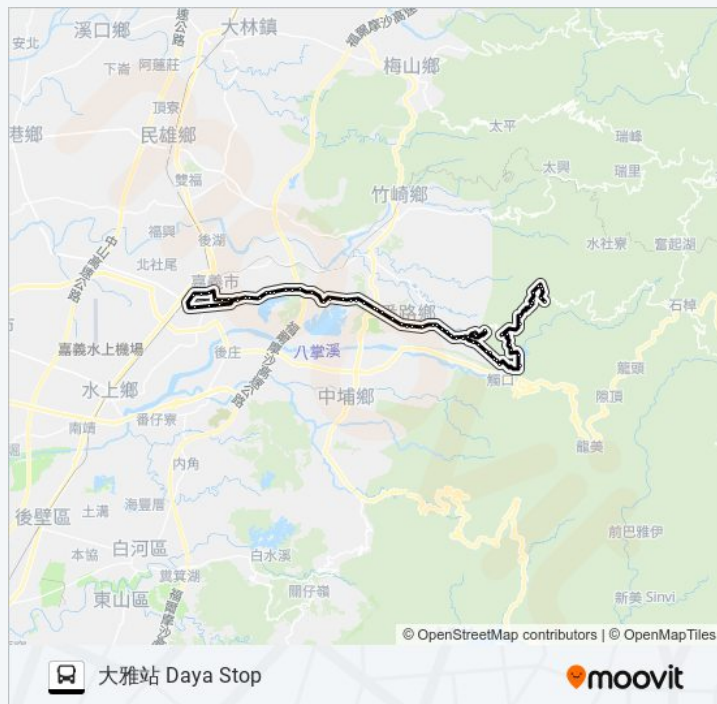

義興宮 Yixingtemple

沈厝子 Shencuozi

頂番路 Dingfan Road

民和商城 Minhe Shopping Center

### 巴士7317的資訊

方向: 大雅站 Daya Stop

站點數量: 75

行車時間: 73 分

途經車站:

番路 Fanlu

石頭埔 Shitoupu

北園商城 Beiyuan Shopping Center