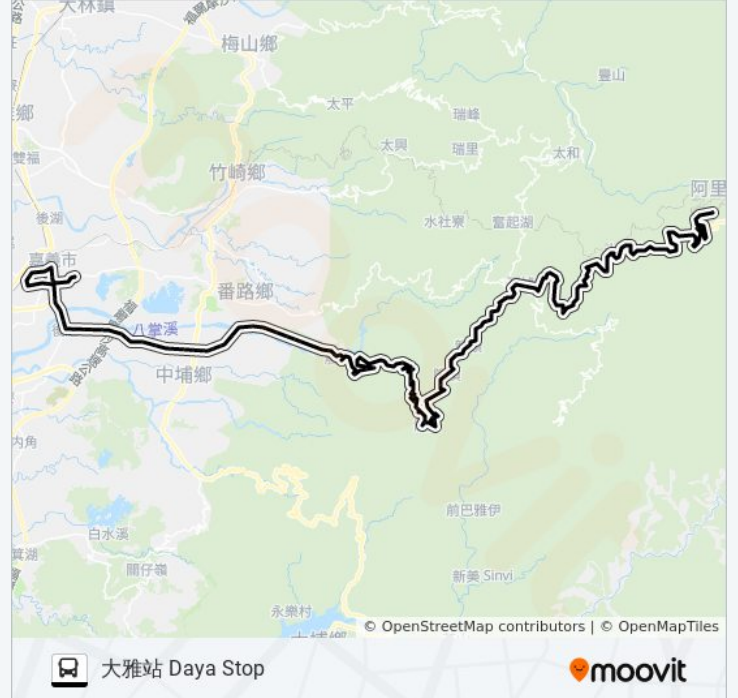

林厝 Lincuo

鞍頂 Anding

瞭望台 Watchtower

鹿堀 Luku

龍美 Longmei

麻竹湖口 Mazhuhukou

下東竹湖 Xiadongzhuhu

竹湖路口 Zhuhu Road Intersection

文化城 Culture Center

鞍腳 Anjiao

中寮 Zhongliao

五越子頭 Wuyuezitou

東下寮 Dongxialiao

下寮 Xialiao

下路 Xialu

公田路口 Gongtian Road Intersection

石鼓盤 Shigupan

三號橋 3rd Bridge

仁愛橋 Renai Bridge

觸口 Chukou

黎明國小 Liming Elementary School

觸口派出所 Chukou Police Station

阿里山工務段 Alishan Works Section

愛情大草原 Love Prairie

觸口遊客中心 Chukou Visitor Center

逐鹿社區 Zhulu Community

牛埔農場 Niupu Farm

雙連橋 Shuanglian Bridge

公館仔 Gongguanzi

五虎寮 Wuhuliao

十塊厝 Shikuaicuo

吳鳳廟 Wu Feng Temple

石山店 Shishandian