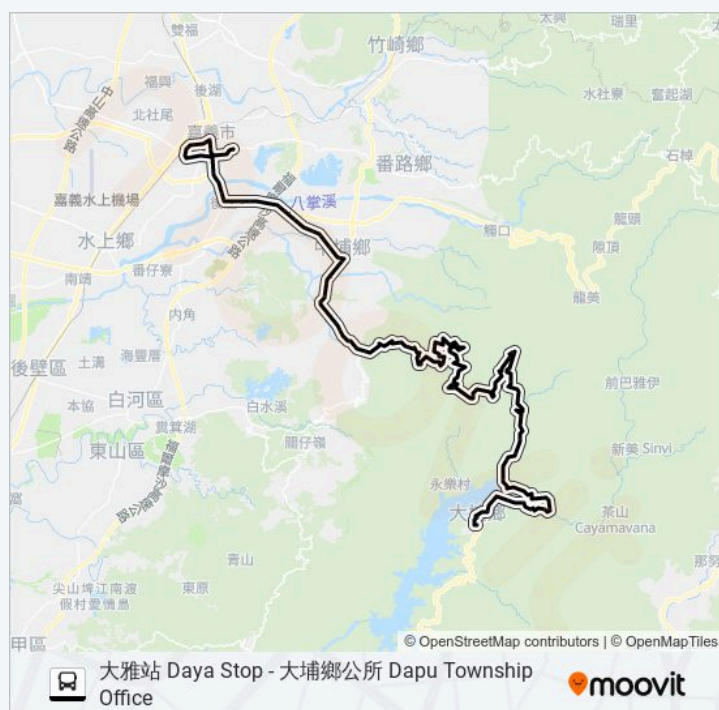

19:40

星期六

無服務

巴士7301A的資訊

方向: 大雅站 Daya Stop

站點數量: 82

行車時間: 82 分

途經車站: