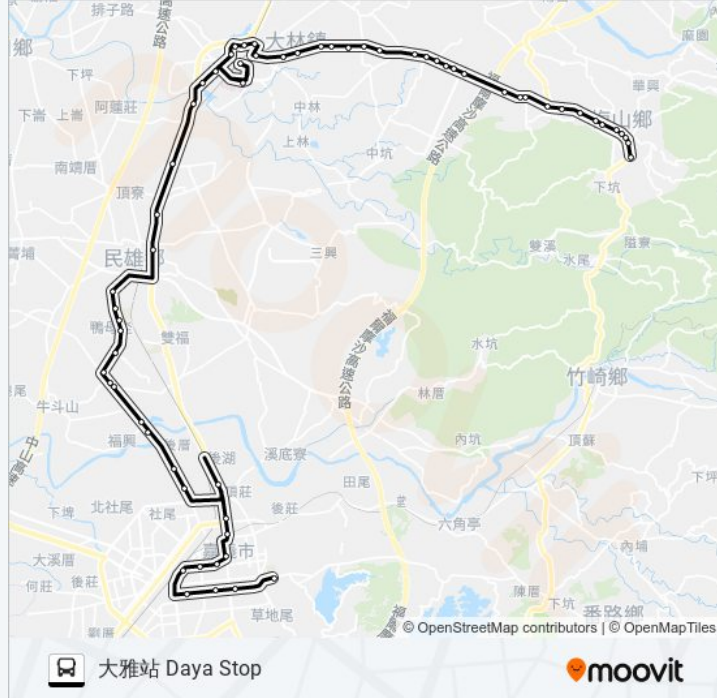

民雄 Minshyong

文隆橋 Wenlong Bridge

嘉大民雄校區 Chiayi University Minsyong Campus

民雄農工 Minshyong Agriculture And Industry
Senior High School

文隆村 Wenlong Village

義橋 Yi Bridge

興中國小 Hsingjhong Elementary School

江厝店 Jiangcuodian

黃昏市場 Dusk Market)

興南福興 Xingnan-Fuxing

華興橋 Huaxin Bridge

愛木村 I-Wood Village

北新里 Beixin Village

後湖 Houhu

台斗坑 Taidoukeng

文化中心(檜意森活村) Cultural Center

大雅站 Daya Stop

方向: 梅山 Meishan

63 站

[查看服務時間表](#)

大雅站 Daya Stop

228紀念館 228 Memorial Park

民族停車場 Mingtsu Parking Lot

文化路口 Wenhua Road Intersection