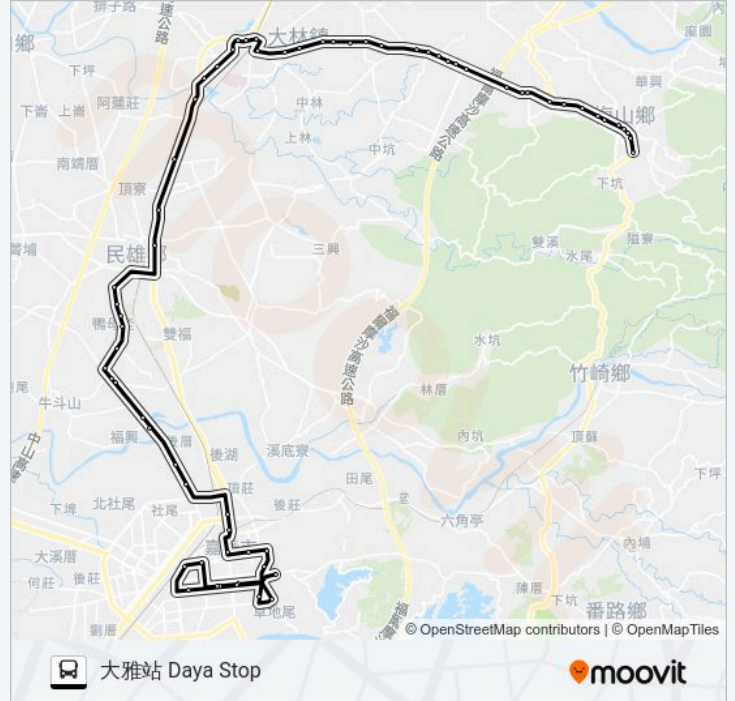

麗園社區 Liyuan Community

林子前路口 Linziqian Road Intersection

水碓 Shuidui

大林鎮公所 Dalin Town Office

老人養護中心 Elderly Nursing Home

東大林 Dongdalin

水源路 Shuiyuan Road

果菜市場 Fruit & Vegetable Market

大林國中 Dalin Junior High School

大林 Dalin

中油大林站 Dalin Gas Station

昭慶禪寺 Zhaoqing Temple

三疊溪 Sandiexi

虎尾寮 Huweiliao

頂崙村 Dinglun Village

民雄 Minshyong

文隆橋 Wenlong Bridge

嘉大民雄校區 Chiayi University Minsyong Campus

民雄農工 Minshyong Agriculture And Industry Senior High School

文隆村 Wenlong Village

義橋 Yi Bridge

興中國小 Hsingjhong Elementary School

江厝店 Jiangcuodian

黃昏市場 Dusk Market)

興南福興 Xingnan-Fuxing

華興橋 Huaxin Bridge

愛木村 I-Wood Village

北新里 Beixin Village

台斗坑 Taidoukeng

文化中心(檜意森活村) Cultural Center

市政府 Wufeng North Road

行政執行處 Administration Enforcement Agency