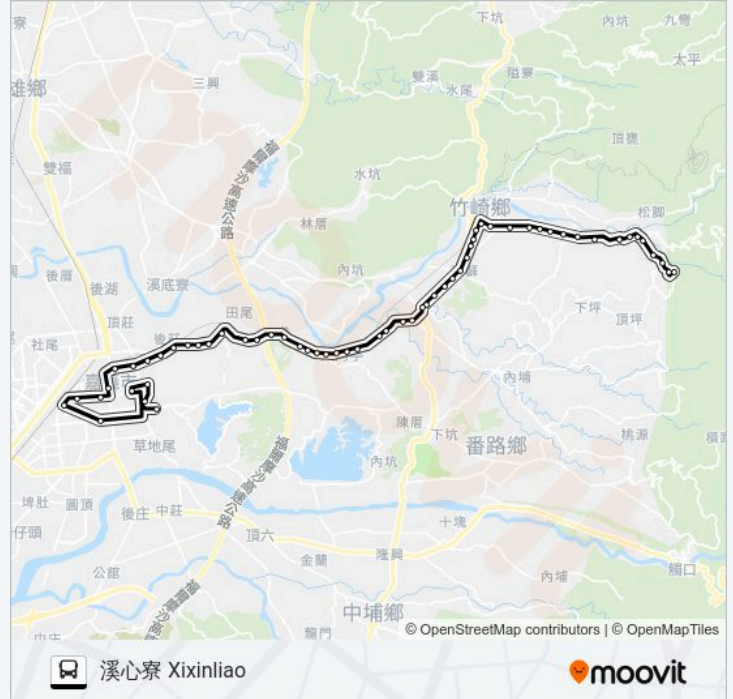

鹿滿 Luman

東鹿滿 Dongluman

麻箕埔 Majipu

水景頭 Shuijingtou

坑後 Kenghou

義隆村 Yilong Village

頂蘇 Dingsu

和平村 Heping Village

竹崎 Jhuci

真武廟 Zhenwu Temple

三順米廠 Sanshun Rice Mill

竹崎農會 Jhuci Farmers' Association

竹崎高中 Jhuci Junior High School

義崎 Yiqi

枋樹林 Bingshulin

新庄路口 Xinzhuang Road Intersection