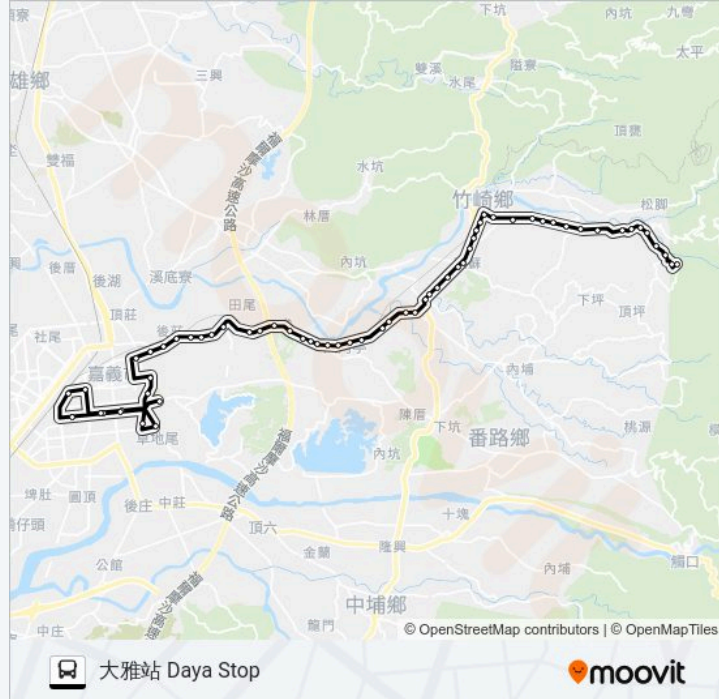

頂蘇 Dingsu

義隆村 Yilong Village

坑後 Kenghou

水景頭 Shuijingtou

麻箕埔 Majipu

東鹿滿 Dongluman

鹿滿 Luman

南鹿滿 Nanluman

李靈公廟 Lilinggong Temple

李厝路口 Licuo Road Intersection

朴子埔 Pozipu

臺灣涼椅 Ttaiwanliangyi

六腳亭 Liujiatong

清華山莊 Tsing Hua Villa

灣橋農會 灣橋醫院 Wanqiao Farmers' Association
Wanqiao Hospital

灣橋 Wanqiao

南灣橋 Nanwan Bridge

五間厝 Wujiancock

埤堂 Bitang

祥泰社區 Xiangtai Community

崎腳 Qijiao

孔雀山莊 Kongque Villa

精忠車站 Jingzhongdong Stop

精忠一村 Jingzhongyi Village

圳頭里 Choutou Village

英統別墅 Yingtong Villa

新店 Xindian

安老院 Elderly Home

嘉大林森校區 Chiayi University Linsen Campus

嘉義公園 Chiayi Park

嘉義高中(啟明路) Chiayi Senior High School