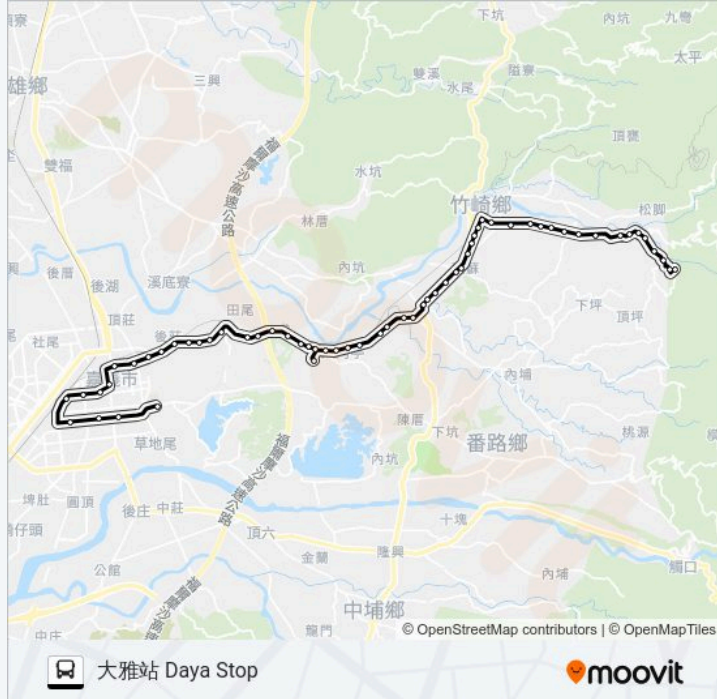

英統別墅 Yingtong Villa

新店 Xindian

安老院 Elderly Home

嘉大林森校區 Chiayi University Linsen Campus

北門 Beimen

市政府 Wufeng North Road

中央噴水站 Central Fountain Stop

彰化銀行(嘉義) Chang Hwa Bank(Chiayi)

嘉義火車站 Chiayi Train Station

新光三越遠東站 Shinkong Mitsukoshi - Far Eastern Station

文化路口 Wenhua Road Intersection Stop

民族停車場 Mingtsu Parking Lot

大雅站 Daya Stop

你可以在moovitapp.com下載巴士7312B的PDF服務時間表和線路圖。使用Moovit 應用程式查詢高雄市 Kaohsiung City的巴士到站時間、列車時刻表以及公共交通出行指南。

© 2024 Moovit - 保留所有權利