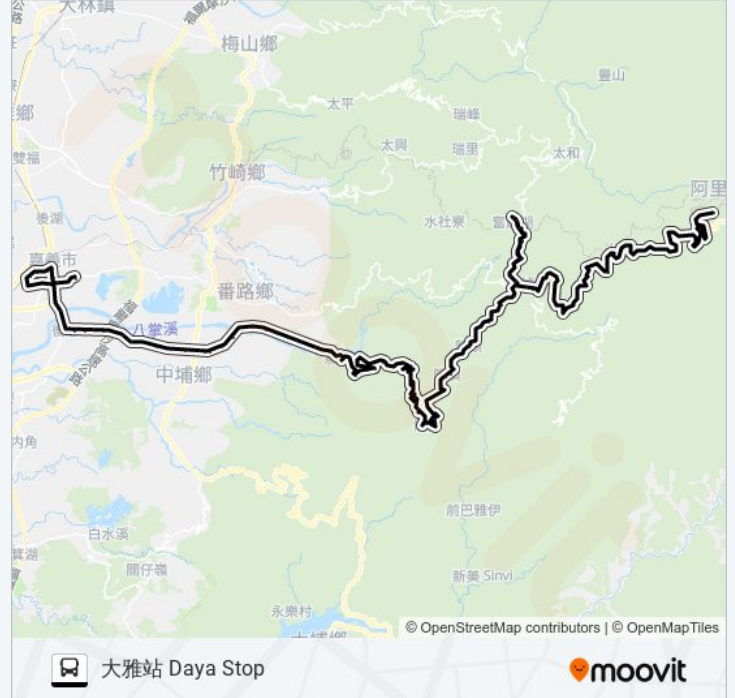

瞭望台 Watchtower

鹿堀 Luku

龍美 Longmei

麻竹湖口 Mazhuhukou

下東竹湖 Xiadongzhuhu

竹湖路口 Zhuhu Road Intersection

文化城 Culture Center

鞍腳 Anjiao

中寮 Zhongliao

五越子頭 Wuyuezitou

東下寮 Dongxialiao

下寮 Xialiao

下路 Xialu

公田路口 Gongtian Road Intersection

石鼓盤 Shigupan

三號橋 3rd Bridge

仁愛橋 Renai Bridge

觸口 Chukou

黎明國小 Liming Elementary School

觸口派出所 Chukou Police Station

阿里山工務段 Alishan Works Section

愛情大草原 Love Prairie

觸口遊客中心 Chukou Visitor Center

逐鹿社區 Zhulu Community