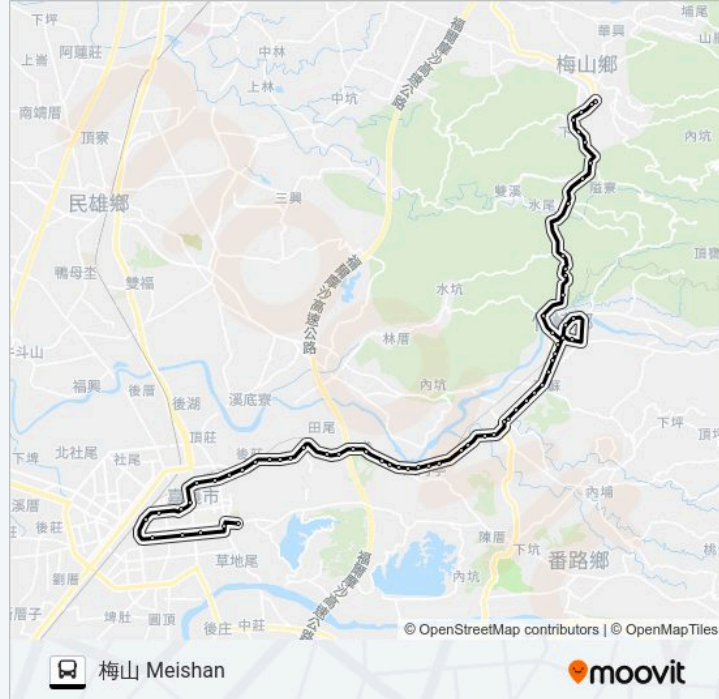

崎腳 Qijiao

祥泰社區 Xiangtai Community

埤堂 Bitang

五間厝 Wujiangcuo

南灣橋 Nanwan Bridge

灣橋 Wanqiao

灣橋農會 灣橋醫院 Wanqiao Farmers' Association
Wanqiao Hospital

清華山莊 Tsing Hua Villa

六腳亭 Liujiatong

臺灣涼椅 Taiwan Lounge Chair

朴子埔 Pozipu

李厝路口 Licuo Road Intersection

李靈公廟 Lilinggong Temple

南鹿滿 Nanluman

鹿滿 Luman

東鹿滿 Dongluman

麻箕埔 Majipu

水景頭 Shuijingtou

坑後 Kenghou

義隆村 Yilong Village

頂蘇 Dingsu

和平村 Heping Village

竹崎 Jhuci

真武廟 Zhenwu Temple

三順米廠 Sanshun Rice Mill

竹崎農會 Jhuci Farmers' Association

頂街 Ding Street

竹崎火車站 Tra Jhuci Station

竹崎高中 Jhuci Junior High School

竹崎農會 Jhuci Farmers' Association

三塊厝 Sankuaicuo

溪湖 Xihu