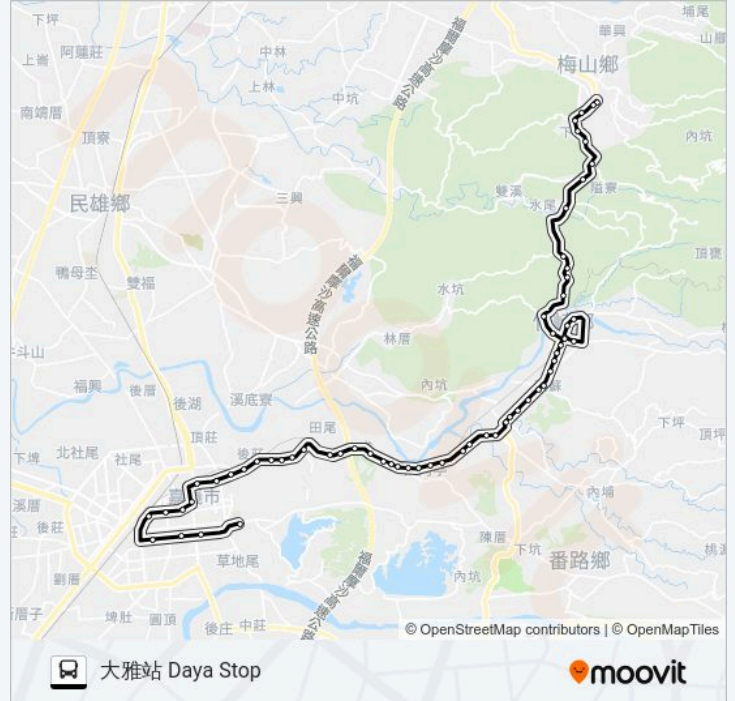

孔雀山莊 Kongque Villa

精忠車站 Jingzhongdong Stop

精忠一村 Jingzhongyi Village

圳頭里 Choutou Village

英統別墅 Yingtong Villa

新店 Xindian

安老院 Elderly Home

嘉大林森校區 Chiayi University Linsen Campus

大雅站 Daya Stop