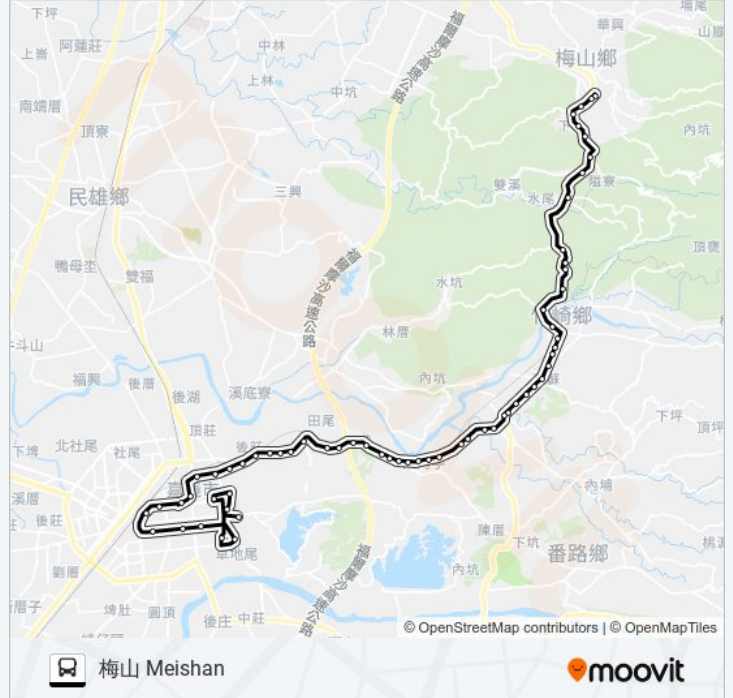

新店 Xindian

英統別墅 Yingtong Villa

圳頭里 Choutou Village

精忠一村 Jingzhongyi Village

精忠車站 Jingzhongdong Stop

孔雀山莊 Kongque Villa

崎腳 Qijiao

祥泰社區 Xiangtai Community

埤堂 Bitang

五間厝 Wujiancuo

南灣橋 Nanwan Bridge

灣橋 Wanqiao

灣橋農會 灣橋醫院 Wanqiao Farmers' Association
Wanqiao Hospital

清華山莊 Tsing Hua Villa

六腳亭 Liujiatong

臺灣涼椅 Taiwan Lounge Chair

朴子埔 Pozipu

李厝路口 Licuo Road Intersection

李靈公廟 Lilingong Temple

南鹿滿 Nanluman

鹿滿 Luman

東鹿滿 Dongluman

麻箕埔 Majipu

水景頭 Shuijingtou

坑後 Kenghou

義隆村 Yilong Village

頂蘇 Dingsu

和平村 Heping Village

竹崎 Jhuci

真武廟 Zhenwu Temple

三順米廠 Sanshun Rice Mill

三塊厝 Sankuaicuo