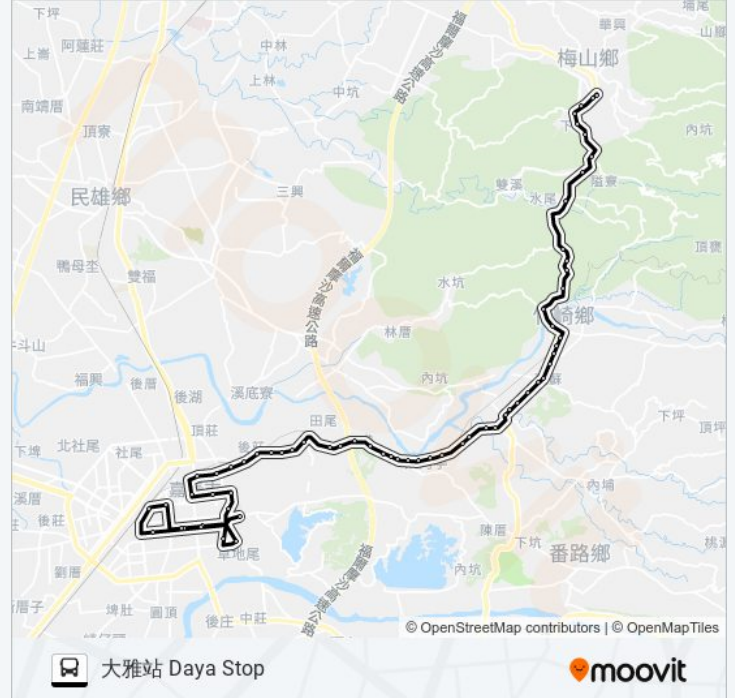

嘉大林森校區 Chiayi University Linsen Campus

北門 Beimen

市政府 Wufeng North Road

行政執行處 Administration Enforcement Agency

嘉義公園 Chiayi Park

嘉義高中(啟明路) Chiayi Senior High School

嘉義高工 Chia-Yi Industrial Vocational High
School

文化路口 Wenhua Road Intersection Stop

民族停車場 Mingtsu Parking Lot

大雅站 Daya Stop

方向: 梅山 Meishan

62 站

[查看服務時間表](#)

大雅站 Daya Stop

華南商職 National Hua-Nan Commercial High School