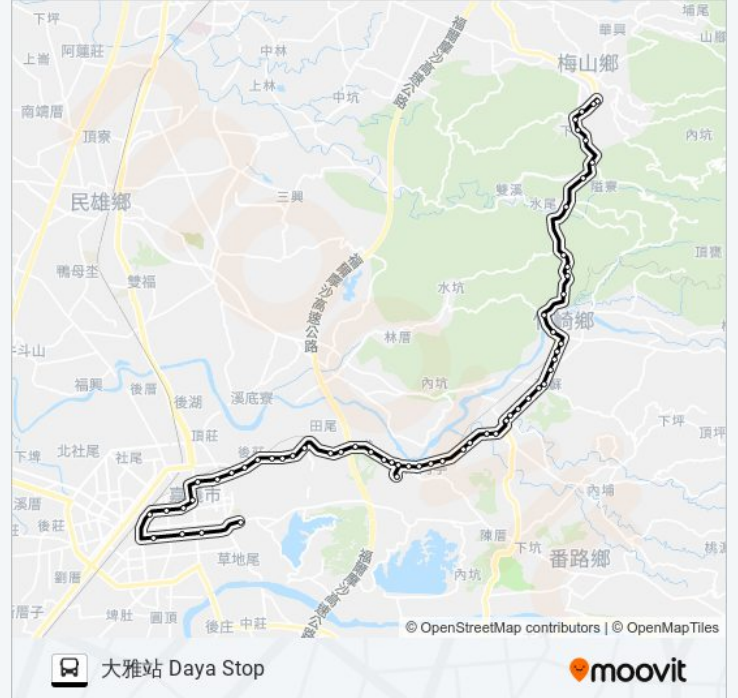

安老院 Elderly Home

嘉大林森校區 Chiayi University Linsen Campus

北門 Beimen

市政府 Wufeng North Road

中央噴水站 Central Fountain Stop

彰化銀行(嘉義) Chang Hwa Bank(Chiayi)

嘉義火車站 Chiayi Train Station

新光三越遠東站 Shinkong Mitsukoshi - Far Eastern Station

文化路口 Wenhua Road Intersection Stop

民族停車場 Mingtsu Parking Lot

大雅站 Daya Stop

方向: 梅山 Meishan

59 站

[查看服務時間表](#)

大雅站 Daya Stop

228紀念館 228 Memorial Park