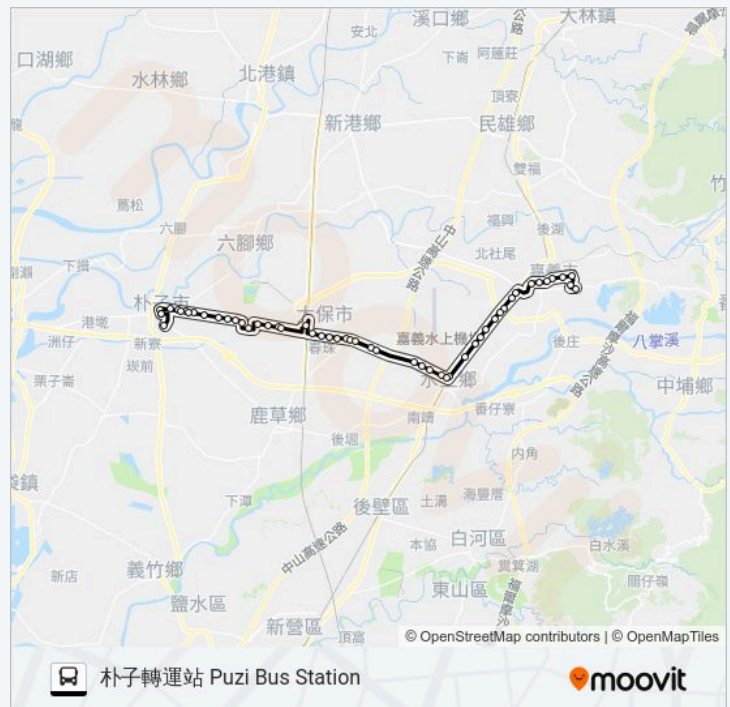

星期日	11:00 - 18:00
星期一	18:00
星期二	18:00
星期三	18:00
星期四	18:00
星期五	18:00
星期六	18:00

巴士7324D的資訊

方向: 朴子轉運站 Puzi Bus Station

站點數量: 52

行車時間: 39 分

途經車站:

三福食品 Sanfu Foods

太保 Taibao