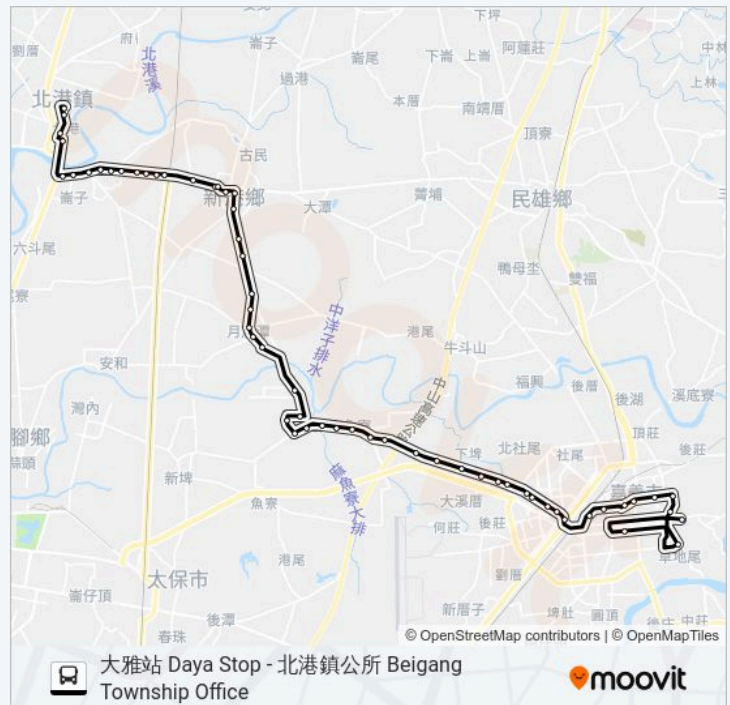

寶島健康園區 Formosa Healthcare Park

## 巴士7325A的服務時間表

往大雅站 Daya Stop方向的時間表

星期日	無服務
星期一	06:10 - 06:30
星期二	06:10 - 06:30
星期三	06:10 - 06:30
星期四	06:10 - 06:30
星期五	06:10 - 06:30
星期六	無服務

## 巴士7325A的資訊

方向: 大雅站 Daya Stop

站點數量: 58

行車時間: 72 分

途經車站:

過溝社區 Guogou Community

過溝 Guogou

麻太路 Matai Road