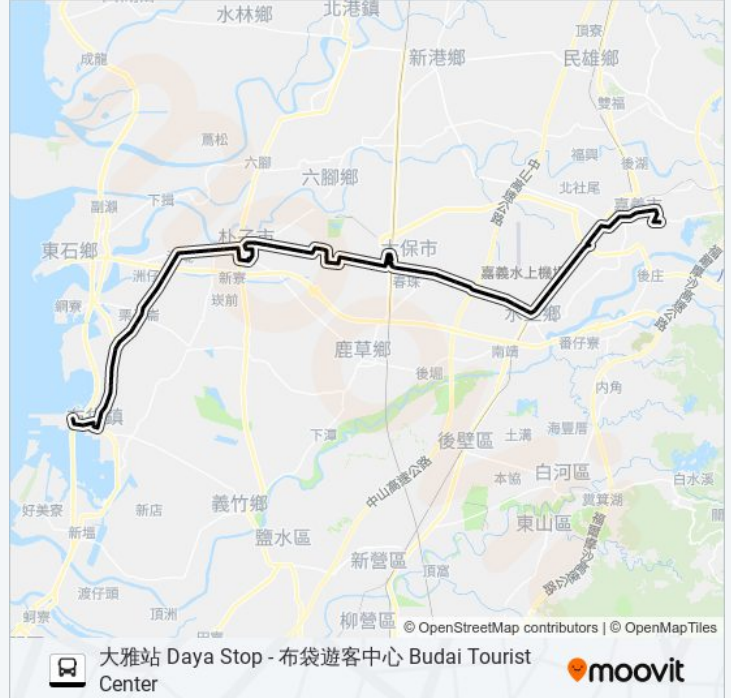

中洲 Zhongzhou

半月 Banyue

下厝 Xiacao

港墘派出所 Gangqian Police Station

港墘國小 Gangcian Elementary School

福亨 Fuheng

永和里 Yonghe Village

應菜埔 Yingcaipu

朴子醫院 Potz Hospital

樸靈宮 Pu-Ling Temple

山通南通路口 Shan Tung Nan Tung Rd.

朴子加油站 Puzi Gas Station

朴子轉運站 Puzi Bus Station

朴子 Pozi

朴子農會 Pozi Farmers' Association

東石國中 Tungshih Junior High School

天星新村 Tianxing Village

聖善寺 Shengshan Temple

大鄉里 Daxiang Village

大糠榔 Dakanglang

福特汽車 Ford Company

大葛里 Dage Village

世紀香榭社區 Centuryxiangxie Community

長庚醫學大樓 Changgung Medical Building

長庚醫院 Changgung Hospital

朴子三路口 Pozisan Road

縣政府 County Hall

安仁里 Anren Village

東勢寮 Dongshiliao

安東國小 Andung Primary School

崙子頂 Lunziding

高鐵嘉義站 Hsr Chiayi Station

遠雄國寶 Farglory Treasure