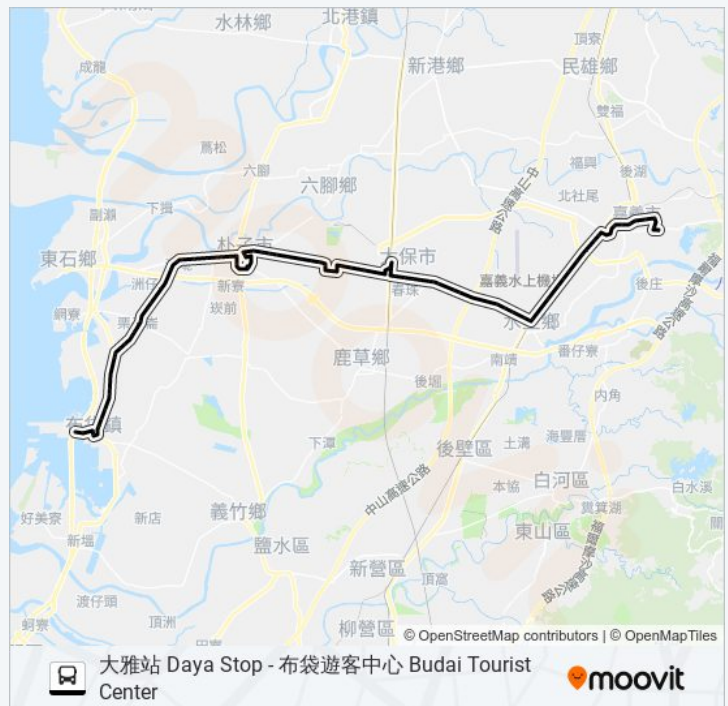

星期日	17:40 - 19:00
星期一	19:00
星期二	19:00
星期三	19:00
星期四	19:00
星期五	19:00
星期六	17:40 - 19:00

巴士7327E的資訊

方向: 布新橋 Buxin Bridge

站點數量: 83

行車時間: 82 分

途經車站:

遠雄國寶 Farglory Treasure

高鐵嘉義站 Hsr Chiayi Station