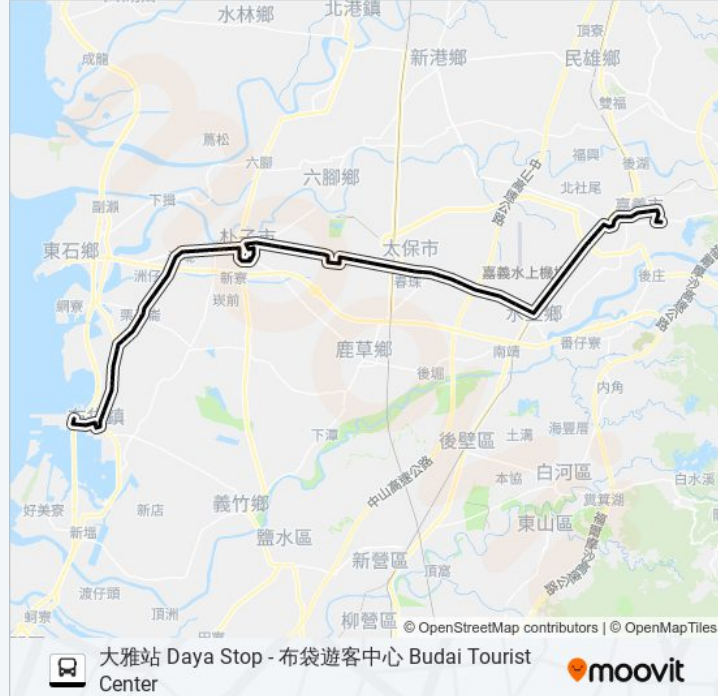

工廠前 Gongchangqian

大堀尾 Dakuwei

江竹腳 Jiangzhujiao

大崙 Dalun

凱利公司 Kaili Company

東前潭 Dongqiantan

前潭 Qiantan

後潭 Houtan

電信局 Telecom Bureau

三福食品 Sanfu Foods

太保 Taibao

遠雄國寶 Farglory Treasure

崙子頂 Lunziding

安東國小 Andung Primary School

東勢寮 Dongshiliao

安仁里 Anren Village

縣政府 County Hall

朴子三路口 Pozisan Road

長庚醫院 Changung Hospital

世紀香榭社區 Centuryxiangxie Community

大葛里 Dage Village

福特汽車 Ford Company

山海大飯店 Sankaikan Hotel

大糠榔 Dakanglang

大鄉里 Daxiang Village

聖善寺 Shengshan Temple

天星新村 Tianxing Village

東石國中 Tungshih Junior High School

朴子農會 Pozi Farmers' Association

朴子 Pozi

朴子轉運站 Puzi Bus Station

朴子加油站 Puzi Gas Station

山通南通路口 Shan Tung Nan Tung Rd.