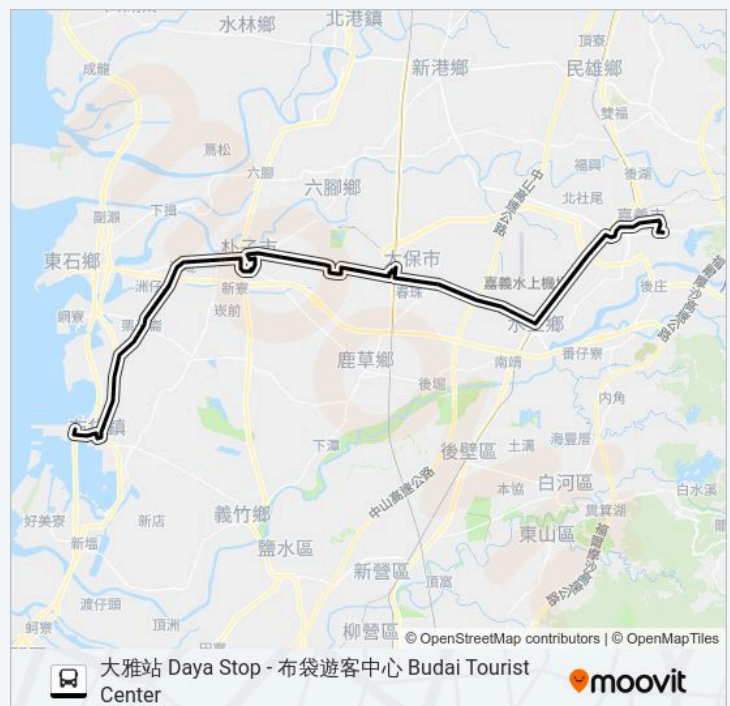

## 巴士7327H的服務時間表

往布袋遊客中心 Budai Tourist Center方向的時間表

星期日	08:30 - 17:20
星期一	無服務
星期二	無服務
星期三	無服務
星期四	無服務
星期五	無服務
星期六	無服務

## 巴士7327H的資訊

方向: 布袋遊客中心 Budai Tourist Center

站點數量: 84

行車時間: 87 分

途經車站:

後潭 Houtan

電信局 Telecom Bureau

三福食品 Sanfu Foods