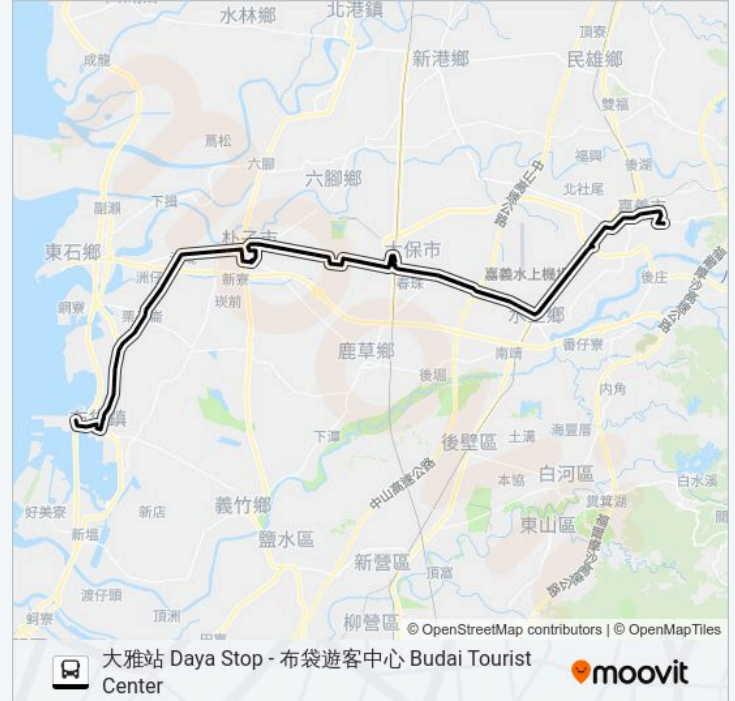

中洲 Zhongzhou

半月 Banyue

下厝 Xiacuo

港墘派出所 Gangqian Police Station

港墘國小 Gangqian Elementary School

福亨 Fuheng

永和里 Yonghe Village

應菜埔 Yingcaipu

朴子醫院 Potz Hospital

樸靈宮 Pu-Ling Temple

山通南通路口 Shan Tung Nan Tung Rd.

朴子加油站 Puzi Gas Station

朴子轉運站 Puzi Bus Station

朴子 Pozi

朴子農會 Pozi Farmers' Association

東石國中 Tungshih Junior High School

天星新村 Tianxing Village

聖善寺 Shengshan Temple

大鄉里 Daxiang Village

大槩榔 Dakanglang

福特汽車 Ford Company

大葛里 Dage Village

世紀香榭社區 Centuryxiangxie Community

長庚醫院 Changgung Hospital

朴子三路口 Pozisan Road

縣政府 County Hall

安仁里 Anren Village

東勢寮 Dongshiliao

安東國小 Andung Primary School

崙子頂 Lunziding

高鐵嘉義站 Hsr Chiayi Station

遠雄國寶 Farglory Treasure