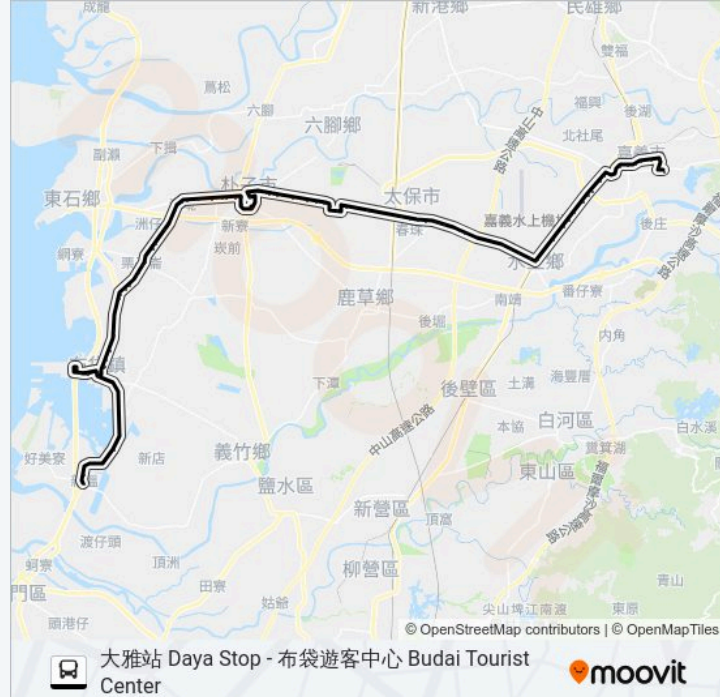

工廠前 Gongchangqian

大堀尾 Dakuwei

江竹腳 Jiangzhujiao

大崙 Dalun

凱利公司 Kaili Company

東前潭 Dongqiantan

前潭 Qiantan

後潭 Houtan

電信局 Telecom Bureau

三福食品 Sanfu Foods

太保 Taibao

遠雄國寶 Farglory Treasure

崙子頂 Lunziding

安東國小 Andung Primary School

東勢寮 Dongshiliao

安仁里 Anren Village

縣政府 County Hall

朴子三路口 Pozisan Road

長庚醫院 Changgung Hospital

世紀香榭社區 Centuryxiangxie Community

大葛里 Dage Village

福特汽車 Ford Company

山海大飯店 Sankaikan Hotel

大糠榔 Dakanglang

大鄉里 Daxiang Village

聖善寺 Shengshan Temple

天星新村 Tianxing Village

東石國中 Tungshih Junior High School

朴子農會 Pozi Farmers' Association

朴子 Pozi

朴子轉運站 Puzi Bus Station

朴子加油站 Puzi Gas Station