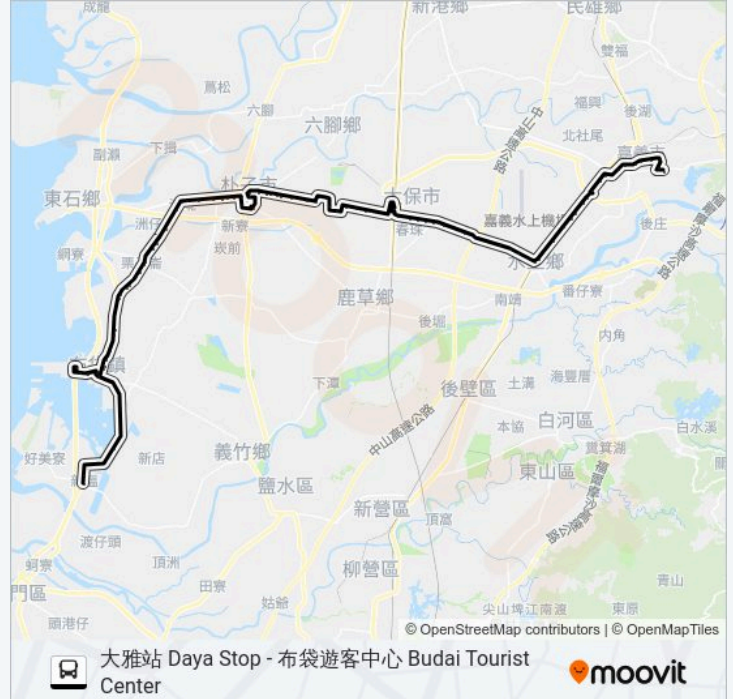

長庚醫院 Changgung Hospital

朴子三路口 Pozisan Road

縣政府 County Hall

安仁里 Anren Village

東勢寮 Dongshiliao

安東國小 Andung Primary School

崙子頂 Lunziding

高鐵嘉義站 Hsr Chiayi Station