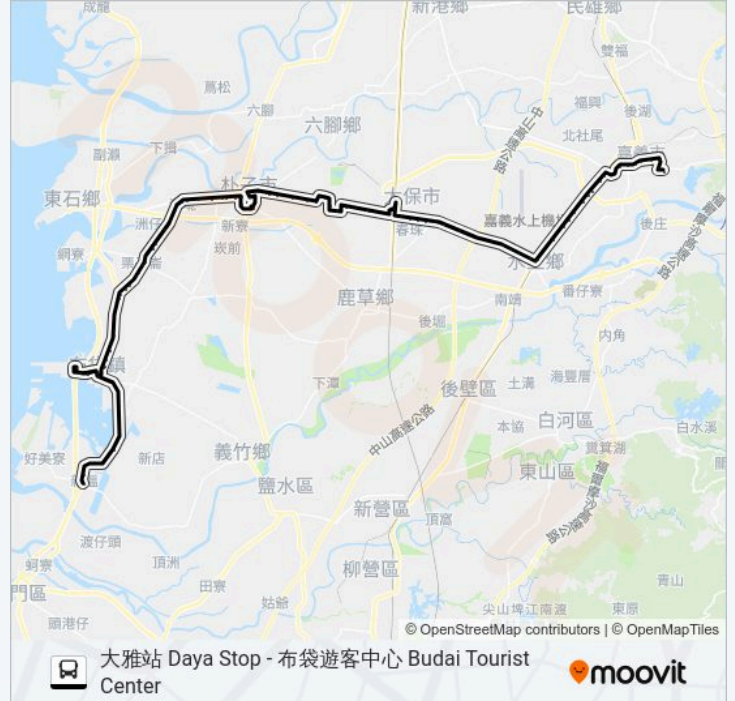

山海大飯店 Sankaikan Hotel

大槓榔 Dakanglang

大鄉里 Daxiang Village

聖善寺 Shengshan Temple

天星新村 Tianxing Village

東石國中 Tungshih Junior High School

朴子農會 Pozi Farmers' Association

朴子 Pozi