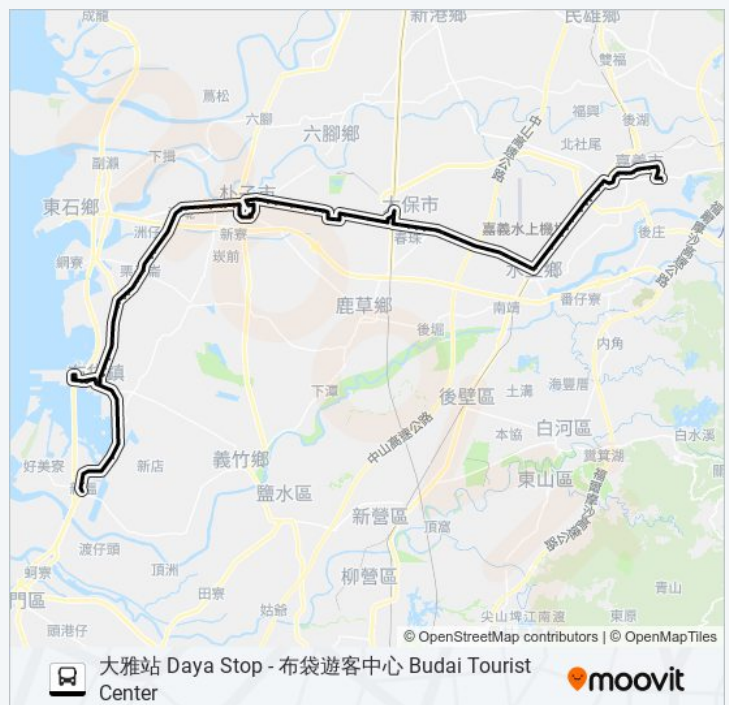

巴士7327K的服務時間表

往新塭 Xinwen方向的時間表

星期日	12:30
星期一	無服務
星期二	無服務
星期三	無服務
星期四	無服務
星期五	無服務
星期六	無服務

巴士7327K的資訊

方向: 新塭 Xinwen

站點數量: 91

行車時間: 90 分

途經車站: