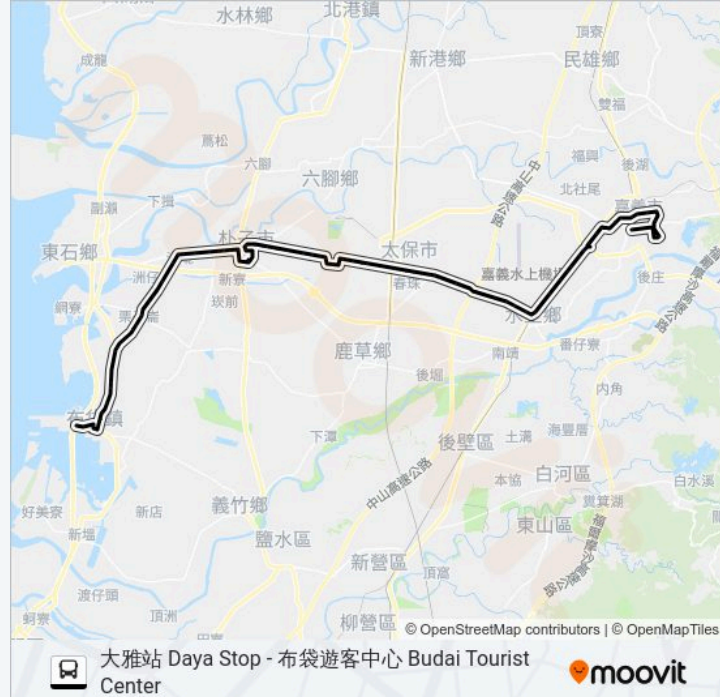

半月 Banyue

下厝 Xiacao

港墘派出所 Gangqian Police Station

港墘國小 Gangqian Elementary School

福亨 Fuheng

永和里 Yonghe Village

應菜埔 Yingcaipu

朴子醫院 Potz Hospital

樸靈宮 Pu-Ling Temple

山通南通路口 Shan Tung Nan Tung Rd.

朴子加油站 Puzi Gas Station

朴子轉運站 Puzi Bus Station

朴子 Pozi

朴子農會 Pozi Farmers' Association

東石國中 Tungshih Junior High School

天星新村 Tianxing Village

聖善寺 Shengshan Temple

大鄉里 Daxiang Village

大槓榔 Dakanglang

福特汽車 Ford Company

大葛里 Dage Village

世紀香榭社區 Centuryxiangxie Community

長庚醫院 Changgung Hospital

朴子三路口 Pozisan Road

縣政府 County Hall

安仁里 Anren Village

東勢寮 Dongshiliao

安東國小 Andung Primary School

崙子頂 Lunziding

遠雄國寶 Farglory Treasure

太保 Taibao

三福食品 Sanford Foods