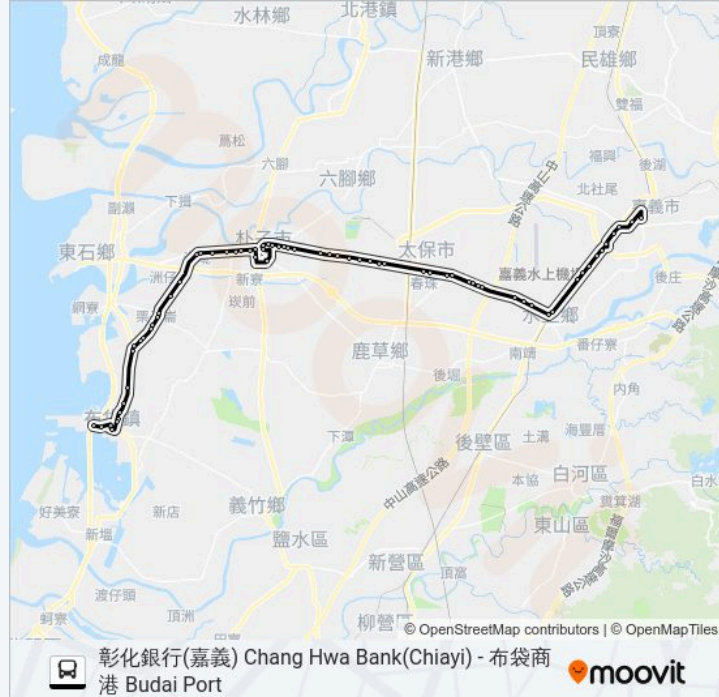

過溝農會辦事處 Guogou Farmer Assc.

過溝國中 Guogou Junior High School.

西崙村 Xilun Village

台電栗子崙服務所 Tpc Lizilun Service Office

龍崗派出所 Longgang Police Station

東崙村 Donglun Village

中洲 Zhongzhou

半月 Banyue

港墘派出所 Gangqian Police Substation

港墘國小 Gangcian Elementary School

福亨 Fuheng

永和里 Yonghe Village

應菜埔 Yingcaibu

朴子醫院 Puzi Hospital

樸靈宮 Puling Temple

山通南通路口 Shan Tung Nan Tung Rd.

朴子加油站 Puzi Gas Station

朴子轉運站 Puzi Bus Station

朴子 Puzi

朴子農會 Puzi Farmer Assc.

水道頭 Shuidaotou

東石國中 Tung-Shih Junior High School

天星新村 Tianxing Village

聖善寺 Shengshan Temple

大鄉里 Daxiang Village

大樟榔 Dakanglang

大葛里 Dage Village

世紀香榭社區 Centuryxiangxie Community

長庚醫院 Chang Gung Memorial Hospital

縣政府 County Government

安仁里 Anrenli Station

東勢寮 Dongshiliao