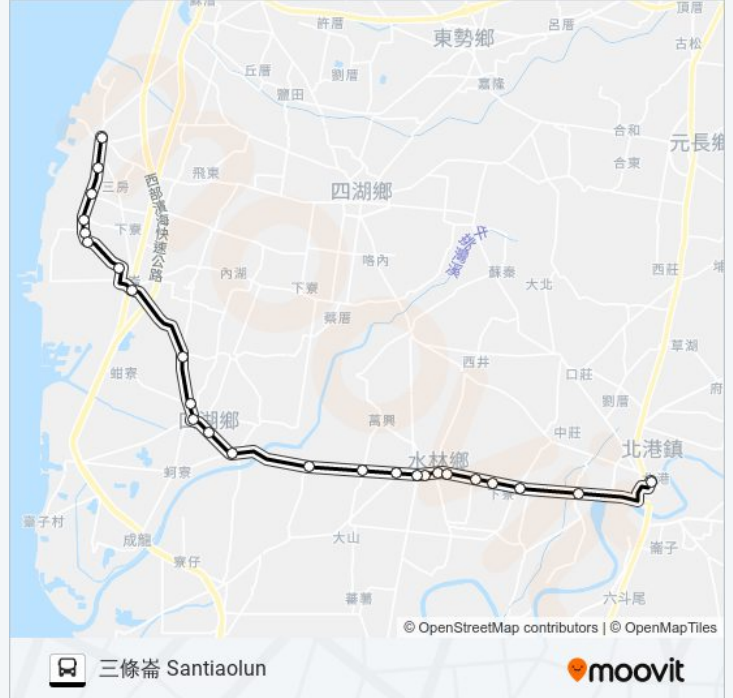

巴士7222的服務時間表

往三條崙 Santiaolun方向的時間表

星期日	06:20 - 17:45
星期一	06:00 - 17:45
星期二	06:00 - 17:45
星期三	06:00 - 17:45
星期四	06:00 - 17:45
星期五	06:00 - 17:45
星期六	06:20 - 17:45

巴士7222的資訊

方向: 三條崙 Santiaolun

站點數量: 25

行車時間: 31 分

途經車站:

廣溝厝 Guanggoucuo

鹽水堀 Yanshuijue

三條崙 Santiaolun

方向: 北港 Beigang

25 站

[查看服務時間表](#)

三條崙 Santiaolun