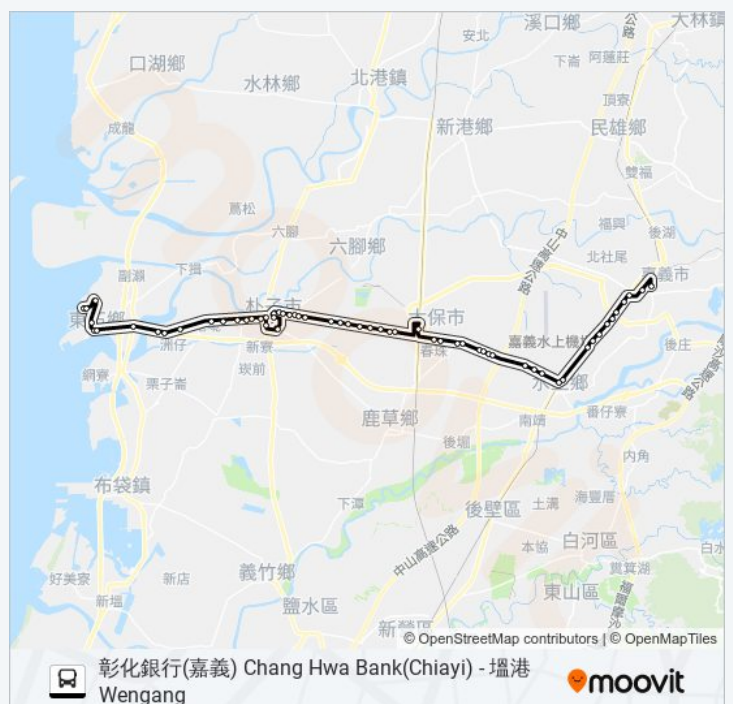

巴士7206H的資訊

方向: 彰化銀行(嘉義) Chang Hwa Bank(Chiayi)

站點數量: 59

行車時間: 76 分

途經車站:

天星新村 Tianxing Village

聖善寺 Shengshan Temple

大鄉里 Daxiang Village