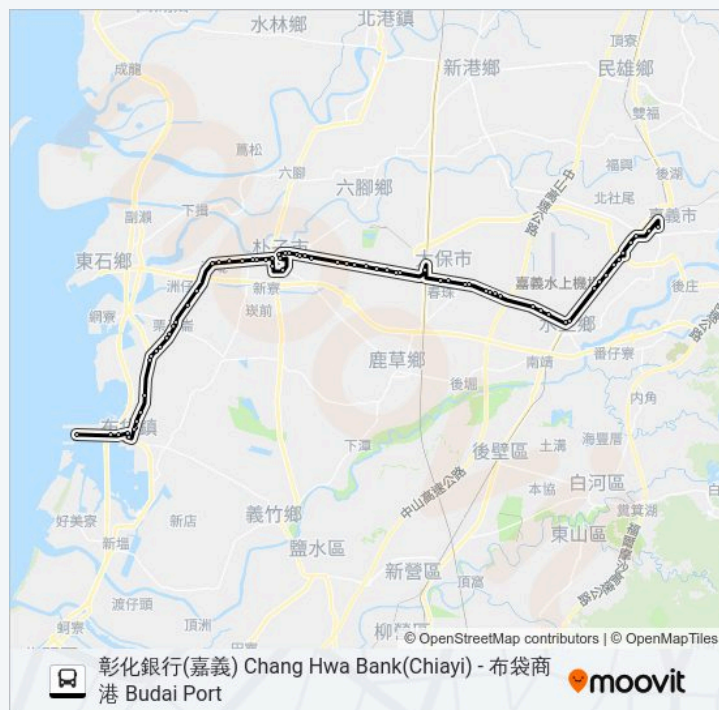

天星新村 Tianxing Village

聖善寺 Shengshan Temple

大鄉里 Daxiang Village

大槓榔 Dakanglang

大葛里 Dage Village

世紀香榭社區 Centuryxiangxie Community

長庚醫院 Chang Gung Memorial Hospital

縣政府 County Government