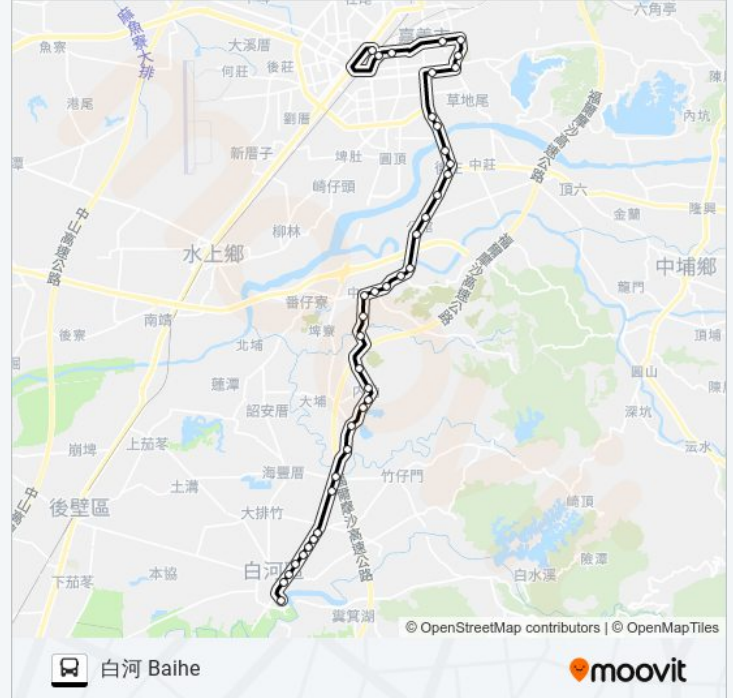

興村 Xing Village

後庄 Houzhuang

中埔農會 Zhongbu Farmer Assc.

公館 Gongguan

仁友醫院 Renyou Hospital

公館尾 Gongguanwei

檳榔樹角1 Binlangshujiao1

檳榔樹角 Binlangshujiao

中庄 Zhongzhuang

中庄1 Zhongzhuang (I)

尚學書局 Shangxue Bookstore

營房 Yingfang

將軍山 Jiangyun Mountain

糞箕科 Fenjike

內角 Neijiao

步兵崗 Bulinggang

草店 Caodian

關帝廟 Guandi Temple

甘宅 Ganzhai

溪洲 Xizhou

財星社區 Caixing Community

三間厝 Sanjiancuo

白河國中 Baihe Junior High School

恆大 Hengda

日光幼稚園 Riguang Kindergarten

舊郵局 Old Post Office

圓環地政 Yuanhuan Land Office

白河分局 Baihe Police Substation

白河 Baihe

你可以在moovitapp.com下載巴士7210B的PDF服務時間表和線路圖。使用 [Moovit 應用程式](#) 查詢高雄市 Kaohsiung City 的巴士到站時間、列車時刻表以及公共交通出行指南。

查看實時到站時間