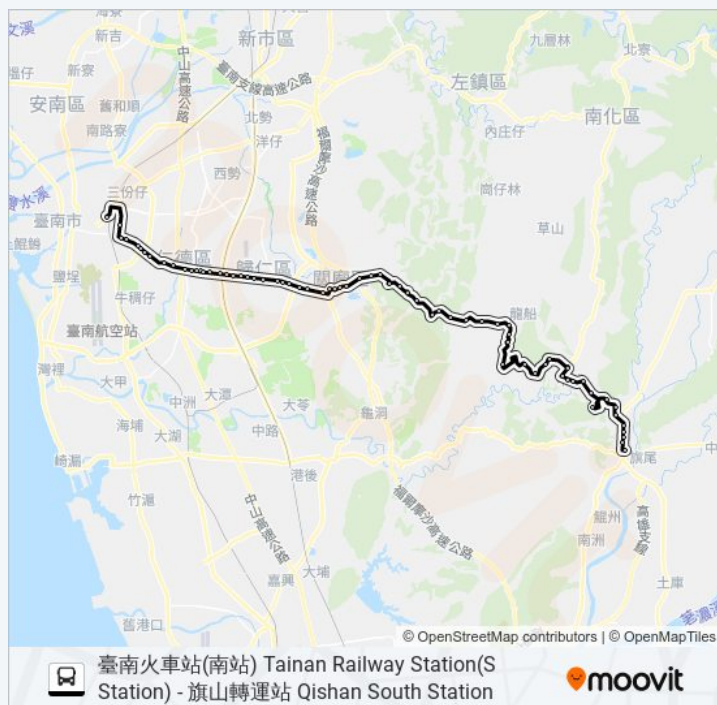

旗山北站 Qishan North Station

旗山監理站 Qishan Motor Vehicles Station

朝天宮(旗文路) Zhaotian Temple(Qiwen Rd.)

嶺頂 Lingding

實踐大學 Shih Chien University

8050的服務時間表

往臺南火車站(南站) Tainan Railway Station(S Station)方向的時間表

星期日	05:05 - 17:10
星期一	05:05 - 17:10
星期二	05:05 - 17:10
星期三	05:05 - 17:10
星期四	05:05 - 17:10
星期五	05:05 - 17:10
星期六	05:05 - 17:10

8050的資訊

方向: 臺南火車站(南站) Tainan Railway Station(S Station)

站點數量: 70

行車時間: 68 分

途經車站:

石溝 Shigou

二層橋 Erceng Bridge

農會(內門) Farmer Assc. (Neimen)