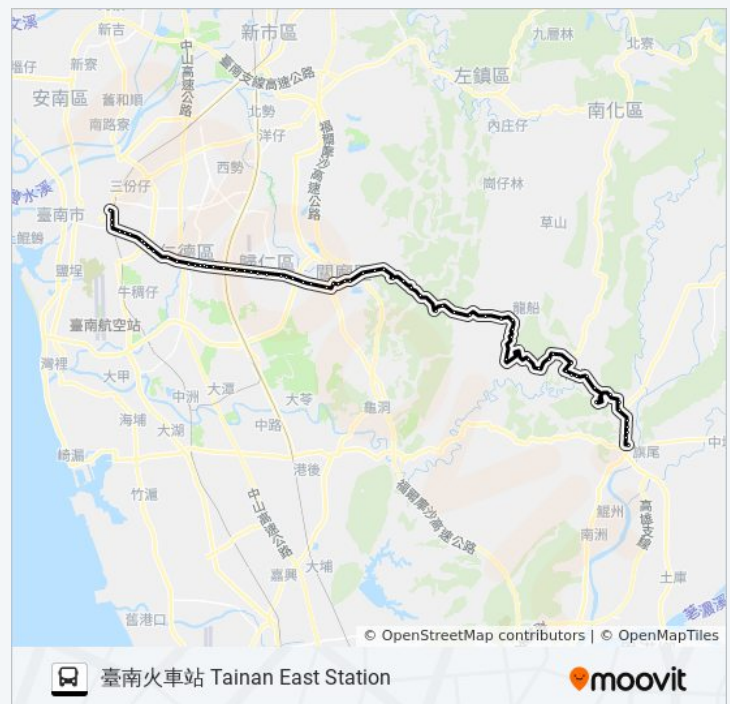

五間 Wujian

苦苓湖 Kulinghu

後壁溪 Houbixi

石???? Shihcao

龍船 Longchuan

巴士8050的服務時間表

往臺南火車站 Tainan East Station 方向的時間表

星期日	06:40 - 17:10
星期一	06:40 - 17:10
星期二	06:40 - 17:10
星期三	06:40 - 17:10
星期四	06:40 - 17:10
星期五	06:40 - 17:10
星期六	06:40 - 17:10

巴士8050的資訊

方向: 臺南火車站 Tainan East Station

站點數量: 72

行車時間: 103 分

途經車站:

過嶺路口 Guoling Rd. Intersection

龍崎文衡殿 Longqiwenhengdian

大溪口 Daxikou