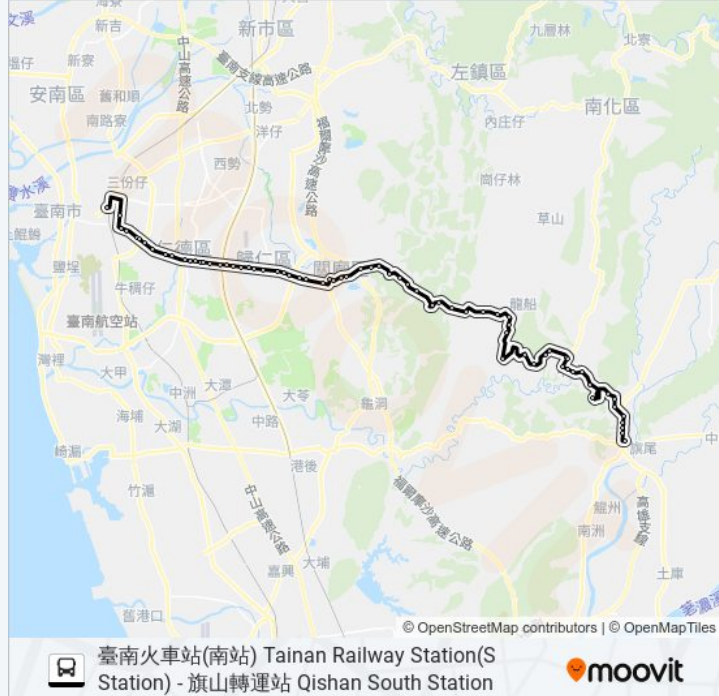

苦苓湖 Kulinghu

五間 Wujian

烏山腳路口 Wushanjiao Rd. Intersection

烏山腳 Wushanjiao

烏山頭 Wushantou

七號橋 7th Bridge

內東里 Neidong Village

小烏山 Xiaowushan

大竹圍 Dazhuwei

內門衛生所 Neimen Health Center

中埔頭 Zhongputou

中埔 Zhongpu

觀音亭 Guanyinting

農會(內門) Farmer Assc. (Neimen)

二層橋 Erceng Bridge

石溝 Shigou