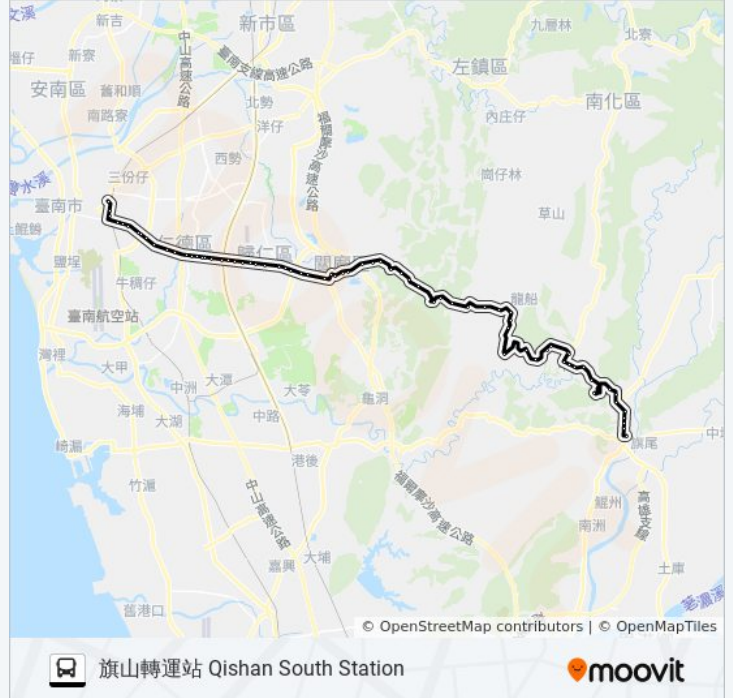

過嶺路口 Guoling Rd. Intersection

龍船 Longchuan

石???? Shihcao

後壁溪 Houbixi

苦苓湖 Kulinghu

五間 Wujian

烏山腳路口 Wushanjiao Rd. Intersection

烏山腳 Wushanjiao

烏山頭 Wushantou

七號橋 7th Bridge

內東里 Neidong Village

小烏山 Xiaowushan

大竹圍 Dazhuwei

內門衛生所 Neimen Health Center

中埔頭 Zhongputou

中埔 Zhongpu