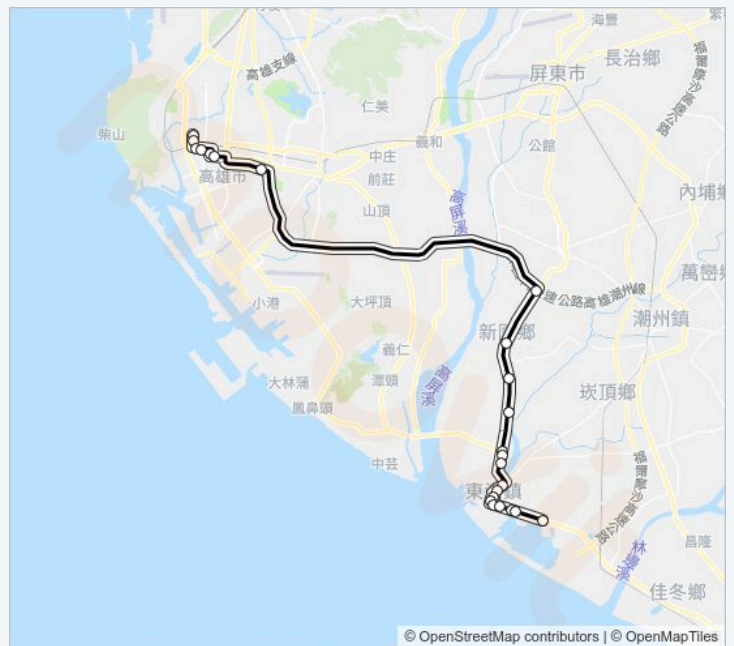

大鵬灣 Dapeng Bay

下載應用程式

9127((大鵬灣 Dapeng Bay))共有2條行車路線。工作日的服務時間為：
 (1) 大鵬灣 Dapeng Bay: 06:00 - 20:00(2) 自立站 Zili Station: 06:30 - 21:30
 使用Moovit找到9127離你最近的站點，以及9127下班車的到站時間。

方向: 大鵬灣 Dapeng Bay

23 站
[查看服務時間表](#)

- 自立站 Zili Station
- 遼寧街口(自立路) Zili Road Intersection
- 高雄中學 Kaohsiung Senior High School
- 建國站 Jianguo Station
- 八德站 Bade Station
- 七賢國小(福華飯店) Qixian Elementary School(Howard Plaza)
- 捷運苓雅運動園區站 Mrt Lingya Sports Park Station
- 新庄路口 Xinzhuang Road Intersection
- 新園戶政 Xinyuan Census Administration Office
- 內庄 Neizhuang
- 港西 Gangxi
- 烏龍農會 Wulong Farmer Assc.
- 中烏龍 Zhongwulong
- 下烏龍 Xiawulong
- 安泰醫院 Antai Hospital
- 新街 Xin St.
- 東港土地銀行 Donggan Land Bank Of Taiwan
- 光復路口 Guangfu Road Intersection
- 輔英醫院 Fooyin University Hospital
- 東港轉運站 Donggang Bus Station

9127的服務時間表

往大鵬灣 Dapeng Bay方向的時間表

星期日	06:00 - 20:00
星期一	06:00 - 20:00
星期二	06:00 - 20:00
星期三	06:00 - 20:00
星期四	06:00 - 20:00
星期五	06:00 - 20:00
星期六	06:00 - 20:00

9127的資訊

方向: 大鵬灣 Dapeng Bay
 站點數量: 23
 行車時間: 68 分
 途經車站: