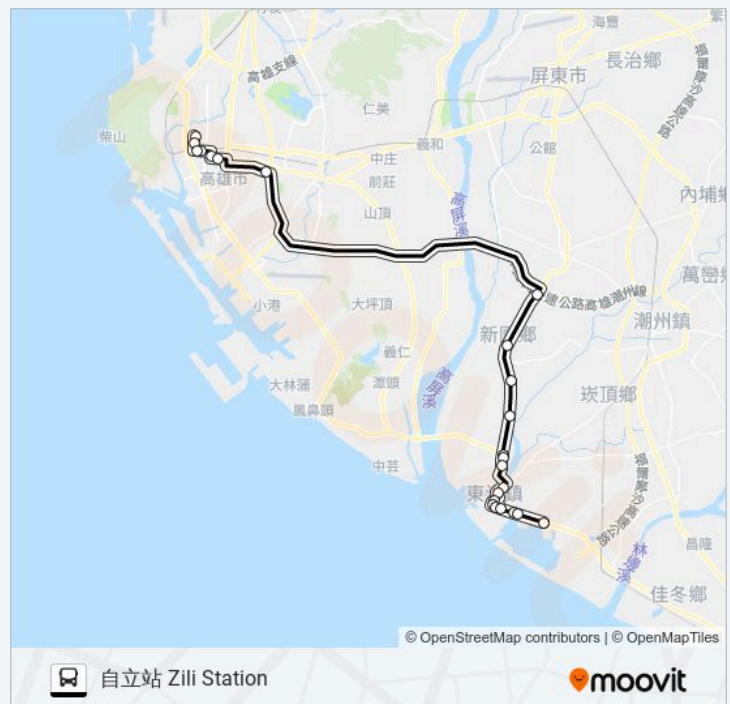

大鵬灣 Dapeng Bay

下載應用程式

9127((大鵬灣 Dapeng Bay))共有2條行車路線。工作日的服務時間為：
 (1) 大鵬灣 Dapeng Bay: 06:00 - 20:00(2) 自立站 Zili Station: 06:30 - 21:30
 使用Moovit找到9127離你最近的站點，以及9127下班車的到站時間。

方向: 大鵬灣 Dapeng Bay

23 站
[查看服務時間表](#)

八德站 Bade Station

建國站 Jianguo Station

高雄中學 Kaohsiung Senior High School

遼寧街口(自立路) Zili Road

自立站 Zili Station

9127的服務時間表

往自立站 Zili Station方向的時間表

星期日	06:30 - 21:30
星期一	06:30 - 21:30
星期二	06:30 - 21:30
星期三	06:30 - 21:30
星期四	06:30 - 21:30
星期五	06:30 - 21:30
星期六	06:30 - 21:30

9127的資訊

方向: 自立站 Zili Station

站點數量: 23

行車時間: 71 分

途經車站:

你可以在moovitapp.com下載9127的PDF服務時間表和線路圖。使用Moovit 應用程式查詢高雄市 Kaohsiung City的巴士到站時間、列車時刻表以及公共交通出行指南。

© 2024 Moovit - 保留所有權利