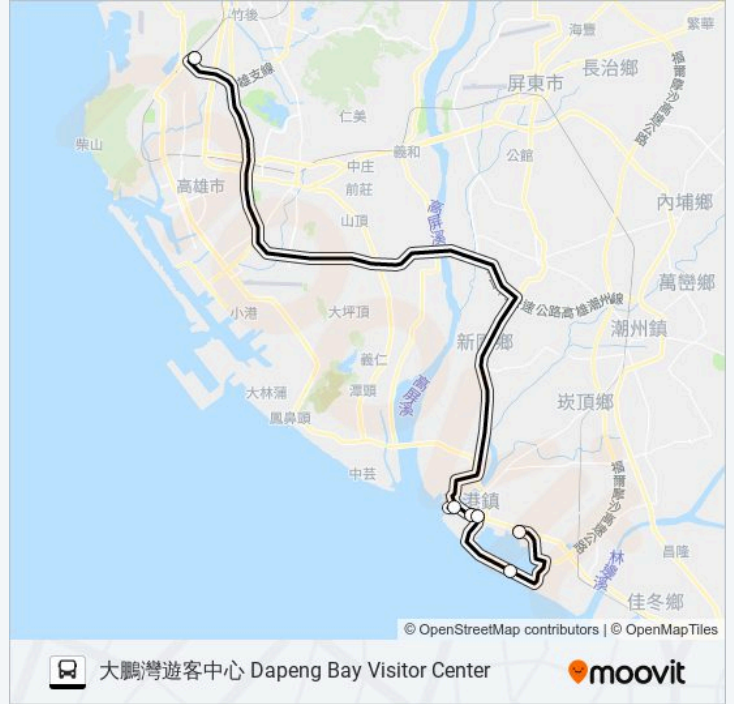

大鵬灣遊客中心 Dapeng Bay Visitor Center

下載應用程式

9127D((大鵬灣遊客中心 Dapeng Bay Visitor Center))共有2條行車路線。工作日的服務時間為：
(1) 大鵬灣遊客中心 Dapeng Bay Visitor Center: 08:00 - 17:30(2) 高鐵左營站 Hsr Zuoying Station: 08:30 - 18:30
使用Moovit找到9127D離你最近的站點，以及9127D下班車的到站時間。

方向: 大鵬灣遊客中心 Dapeng Bay Visitor Center

6 站
[查看服務時間表](#)

高鐵左營站 Hsr Zuoying Station
東琉線碼頭站 Donggang Ferry Terminal
輔英醫院 Fooyin University Hospital
東港轉運站 Donggang Bus Station
濱灣碼頭站 Bayside Wharf
大鵬灣遊客中心 Dapeng Bay Visitor Center

9127D的服務時間表

往大鵬灣遊客中心 Dapeng Bay Visitor Center方向的時間表

星期日	08:00 - 17:30
星期一	08:00 - 17:30
星期二	08:00 - 17:30
星期三	08:00 - 17:30
星期四	08:00 - 17:30
星期五	08:00 - 17:30
星期六	08:00 - 17:30

9127D的資訊

方向: 大鵬灣遊客中心 Dapeng Bay Visitor Center
站點數量: 6
行車時間: 78 分
途經車站:

方向: 高鐵左營站 Hsr Zuoying Station

6 站

[查看服務時間表](#)

大鵬灣遊客中心 Dapeng Bay Visitor Center

濱灣碼頭站 Bayside Wharf

東港轉運站 Donggang Bus Station

輔英醫院 Fooyin University Hospital

東琉線碼頭站 Donggang Ferry Terminal