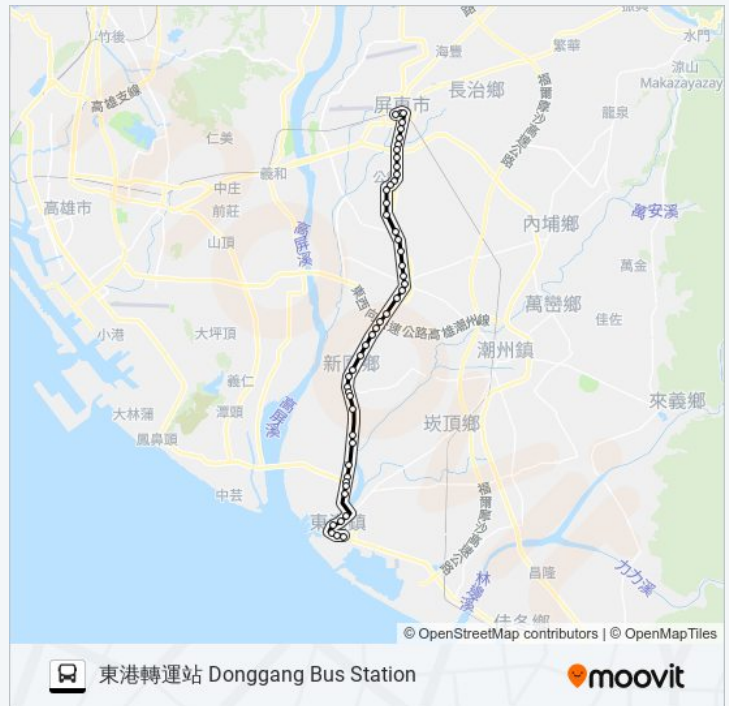

星期六

06:00 - 22:10

巴士8202的資訊

方向: 東港轉運站 Donggang Bus Station

站點數量: 49

行車時間: 40 分

途經車站:

台糖前 Taiwan Sugar