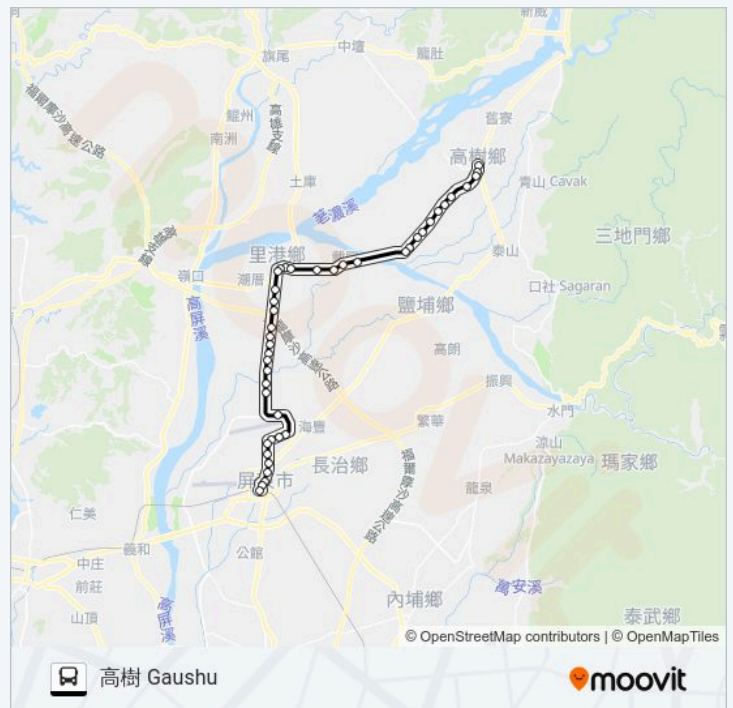

南高樹 Nangaoshu

方向: 高樹 Gaoshu

站點數量: 42

行車時間: 38 分

途經車站:

上高樹 Shanggaoshu

高樹 Gaoshu

你可以在moovitapp.com下載巴士8217的PDF服務時間表和線路圖。使用Moovit 應用程式查詢高雄市 Kaohsiung City 的巴士到站時間、列車時刻表以及公共交通出行指南。

© 2024 Moovit - 保留所有權利