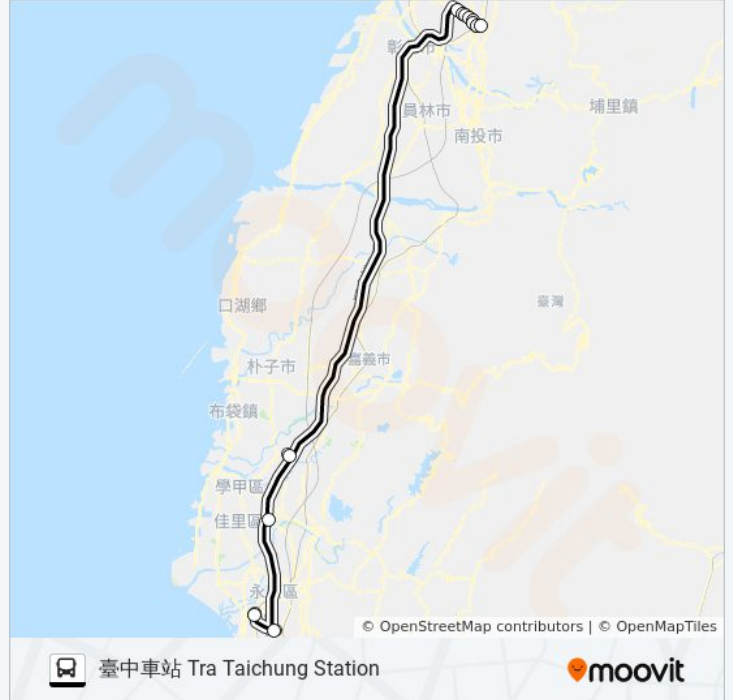

方向: 國軍英雄館 Taichung Hero House

13 站

[查看服務時間表](#)

臺南轉運站 Tainan Bus Station

仁德 Rende Station

麻豆轉運站 Madou Bus Station

新營轉運站 Sinying Bus Station

朝馬站 Zhaoma Station

捷運市政府站(臺灣大道) Mrt Taichung City Hall Station(Taiwan Boulevard)

何厝站 Hecuo Station

科學博物館 National Museum Of Natural Science

民權路口 Minquan Road Entrance

臺中教育大學 National Taichung University Of Education

臺中州廳 Taichung Prefectural Hall

臺中車站(民族路口) Taichung Station(Minzu Intersection)

國軍英雄館 Taichung Hero House

巴士1625的服務時間表

往國軍英雄館 Taichung Hero House方向的時間表

星期日	10:46
星期一	10:46
星期二	10:46
星期三	10:46
星期四	10:46
星期五	10:46
星期六	10:46

巴士1625的資訊

方向: 國軍英雄館 Taichung Hero House

站點數量: 13

行車時間: 182 分

途經車站:

方向: 臺南轉運站 Tainan Bus Station

7 站

[查看服務時間表](#)

臺中車站(大智北路) Taichung Station(Dazhi North Road)

中山站 Zhongshan Station(Ubus)