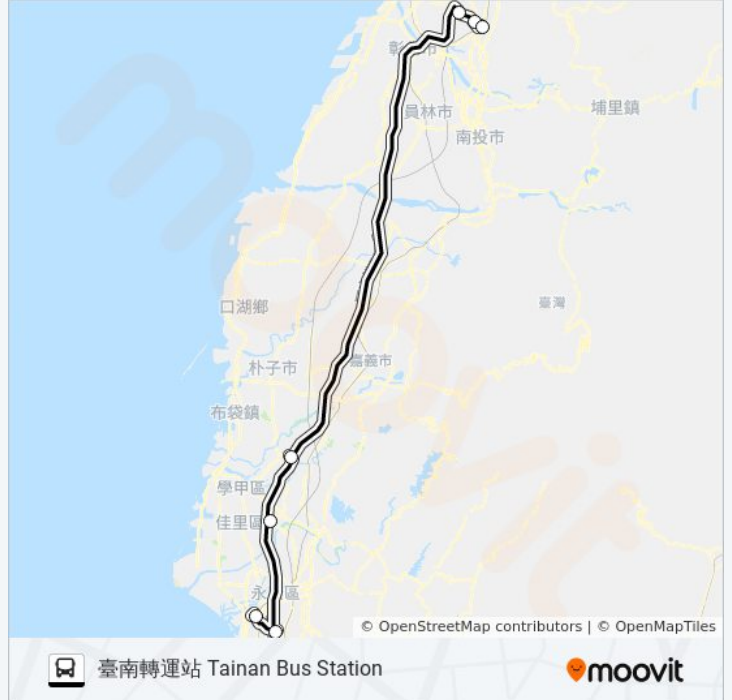

站點數量: 13

行車時間: 182 分

途經車站:

方向: 臺南轉運站 Tainan Bus Station

7 站

[查看服務時間表](#)

臺中車站(大智北路) Taichung Station(Dazhi North Road)

中山站 Zhongshan Station(Ubus)

朝馬站 Chaoma Station

新營轉運站 Sinying Bus Station

麻豆轉運站 Madou Bus Station

仁德 Rende Station

臺南轉運站 Tainan Bus Station

巴士1625的服務時間表

往臺南轉運站 Tainan Bus Station方向的時間表

星期日	14:48
星期一	14:48
星期二	14:48
星期三	14:48
星期四	14:48
星期五	14:48
星期六	14:48

巴士1625的資訊

方向: 臺南轉運站 Tainan Bus Station

站點數量: 7

行車時間: 206 分

途經車站:

你可以在moovitapp.com下載巴士1625的PDF服務時間表和線路圖。使用 [Moovit 應用程式](#) 查詢高雄市 Kaohsiung City的巴士到站時間、列車時刻表以及公共交通出行指南。

[關於Moovit](#) · [MaaS解決方案](#) · [城市列表](#) · [Moovit社群](#)