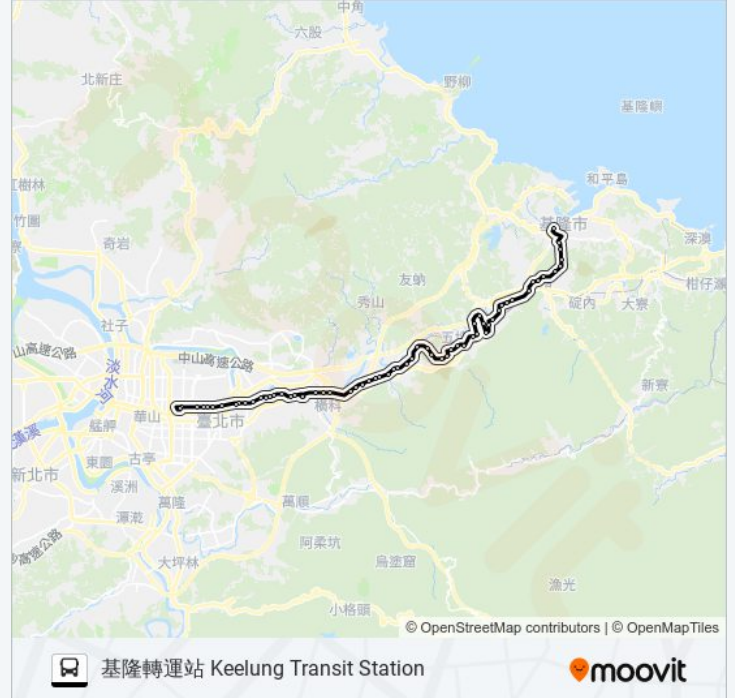

南港車站 Nangang Station

南港 Nangang

捷運南港展覽館站(南港路) Mrt Nangang
Exhibition Center Station(Nangang Road)

橫科 Hengke

富信飯店 Fushin Hotel

南樟樹灣 Nanzhangshuwan

樟樹灣 Zhangshuwan

聯合報總部 United Daily News Headquarters

昊天嶺 Haotianling

汐科站南站 Tra Xike S. Station

汐科站北站 Tra Xike N. Station

汐止國小 Xizhi Elementary School

汐止國中 Xizhi High School

汐止 Xizhi

國泰醫院 Cathay General Hospital

崇義高中(五堵車站) Trungyi High School (Wudu
Station)

長安里 Chang-An Village

保安里 Bau-An Village

保長坑 Baochangkeng

亞太科技園區 Asia Pacific High-Tech Industrial
Park

基隆市界(明德三路) Jilong-Shijie(Mingde 3rd Rd.)

明德三路口 Mingde 3rd Rd. Entrance

堵南里(百福車站) Dunan Village(Baifu Station)

福二街口 Fu 2nd St. Entrance

百福國中 Baifu Junior High School

監理站 Motor Vehicles Station

六堵科技園區 Liudu Technology Park

六堵科技園區服務中心 Liudu Tech. Park Service
Center

六堵加油站 Liudu Gas Station

六堵嶺 Liuduling

草濫 Caolan