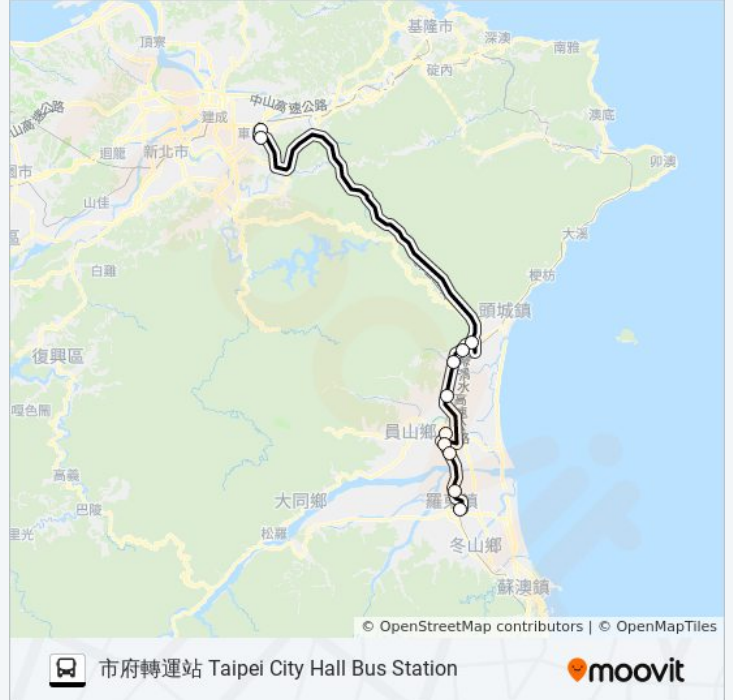

### 巴士1572的資訊

方向: 市府轉運站 Taipei City Hall Bus Station

站點數量: 11

行車時間: 80 分

途經車站: