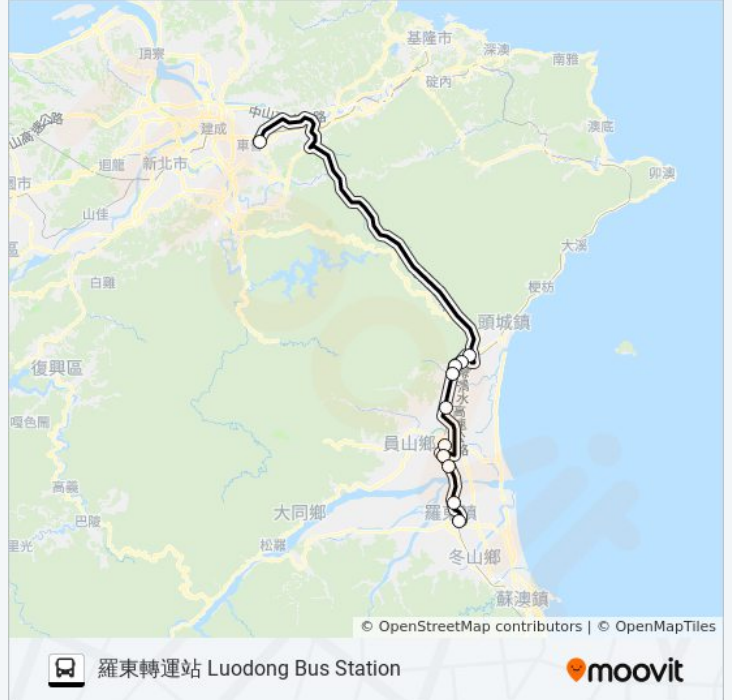

你可以在moovitapp.com下載巴士1572的PDF服務時間表和線路圖。使用 [Moovit 應用程式](#) 查詢高雄市 Kaohsiung City 的巴士到站時間、列車時刻表以及公共交通出行指南。

[關於Moovit](#) · [MaaS解決方案](#) · [城市列表](#) · [Moovit社群](#)

© 2024 Moovit - 保留所有權利

查看實時到站時間