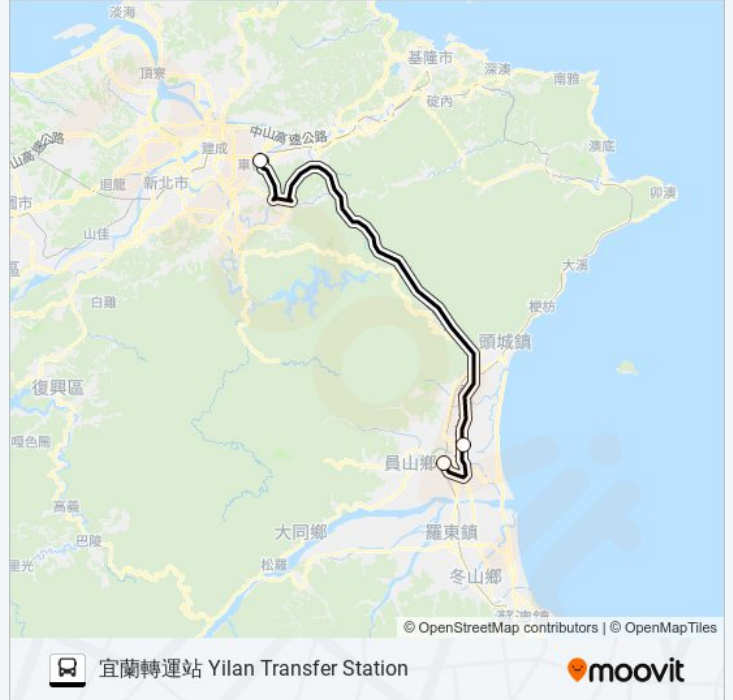

1571A

宜蘭轉運站 Yilan Transfer Station

下載應用程式

巴士1571A((宜蘭轉運站 Yilan Transfer Station))共有2條行車路線。工作日的服務時間為：
(1) 宜蘭轉運站 Yilan Transfer Station: 07:00 - 23:00(2) 市府轉運站 Taipei City Hall Bus Station: 06:10 - 21:50
使用Moovit找到巴士1571A離你最近的站點，以及巴士1571A下班車的到站時間。

方向: 宜蘭轉運站 Yilan Transfer Station

3 站

[查看服務時間表](#)

市府轉運站 Taipei City Hall Bus Station

壯圍 Jhuangwei

宜蘭轉運站 Yilan Transfer Station

巴士1571A的服務時間表

往宜蘭轉運站 Yilan Transfer Station方向的時間表

星期日	07:00 - 23:00
星期一	無服務
星期二	無服務
星期三	無服務
星期四	無服務
星期五	無服務
星期六	07:00 - 23:00

巴士1571A的資訊**方向:** 宜蘭轉運站 Yilan Transfer Station**站點數量:** 3**行車時間:** 56 分**途經車站:**

方向: 市府轉運站 Taipei City Hall Bus Station

3 站

[查看服務時間表](#)