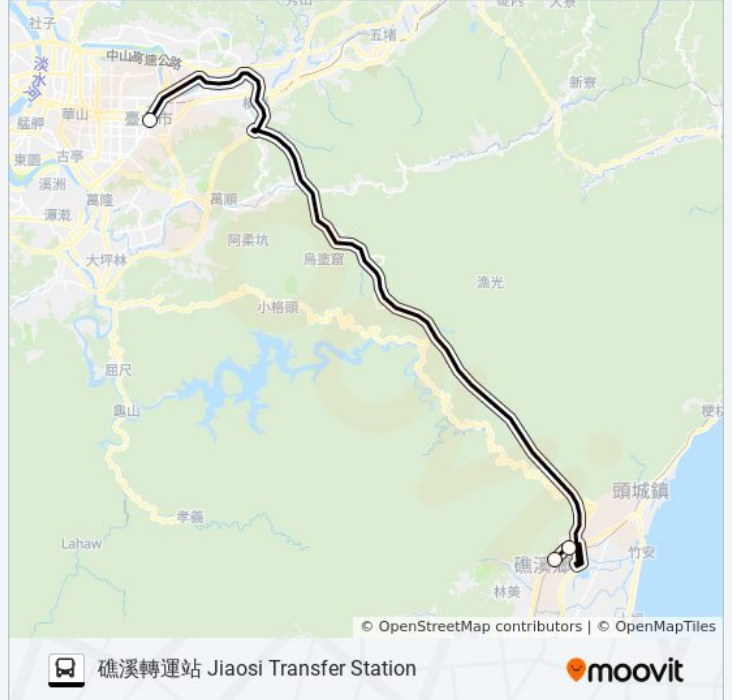

你可以在moovitapp.com下載巴士1572B的PDF服務時間表和線路圖。使用 [Moovit 應用程式](#) 查詢高雄市 Kaohsiung City 的巴士到站時間、列車時刻表以及公共交通出行指南。

[關於Moovit](#) · [MaaS解決方案](#) · [城市列表](#) · [Moovit社群](#)

© 2024 Moovit - 保留所有權利

查看實時到站時間