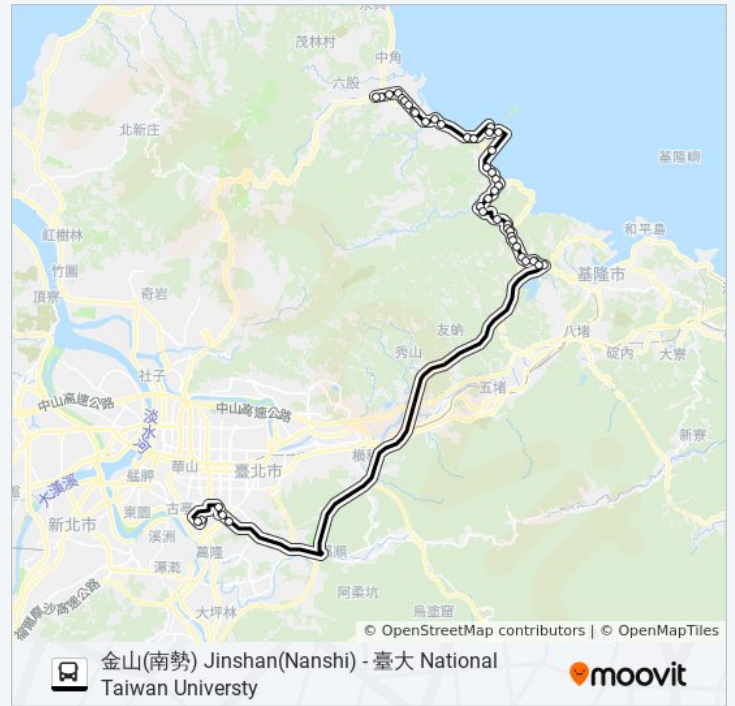

行車時間: 58 分
途經車站:

大武崙 Dawulun

三層站 Sanceng

大武崙工業區 Dawulun Industrial Park

石山 Shishan

藍天麗地社區 Lijingtianxia

武聖街口 Wusheng Street

內寮 Neiliao

界寮 Jieliao

基隆市界(基金三路) Keelung Community(Jijin 3rd Rd.)

中幅 Zhongfu

磚廠 Brickfield

景美里 Jingmei Village

萬里橋頭 Wanli Bridge

萬里區公所 Wanli District Office

萬里海水浴場 Wanli Beach

美崙 Meilun

翡翠灣 Feicui Bay

龜吼漁港 Guihou Fishing Port

野柳地質公園 Yehliu Geopark

野柳 Yeliu

港西 Gangxi

國聖埔 Guoshengbu

國聖里 Guosheng Village

台電北展館 Taipower Exhibit Center In Northern Taiwan

頂寮 Dingliao

大鵬國小 Dapeng Elementary School

大鵬里 Dapeng Village

加投里 Jiatou Village

自強路口 Ziqiang Road Intersection

金山郵局 Jinshan Post Office

金山 Jinshan

金山區公所 Jinshan Dist Office