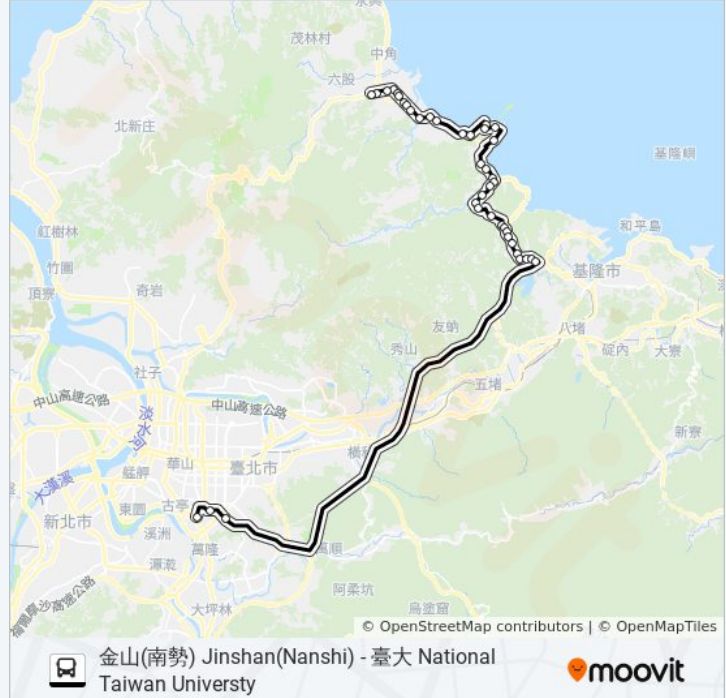

## 巴士1068的資訊

方向: 臺大 National Taiwan University

站點數量: 40

行車時間: 50 分

途經車站:

萬里區公所 Wanli District Office

萬里橋頭 Wanli Bridge

景美里 Jingmei Village

三層站 Sanceng

大武崙 Dawulun

金山鐵店 Tiedian

情人湖路口 Valentine Lake

武嶺街口 Wuling Street

自來水處(辛亥) Taipei Water Department

臺大計資中心 Ntu Compter And Information Networking Center

臺大 National Taiwan Universty