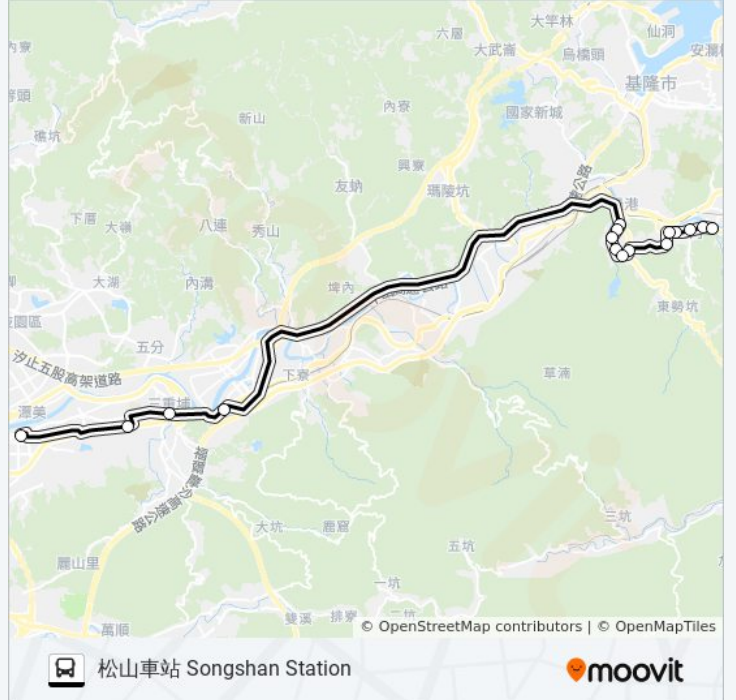

天良電視台 Tianliang Tv Station

捷運南港展覽館站(南港路) Mrt Nangang
Exhibition Center Station(Nangang Road)

南港轉運站西站 Nangang Bus Station(West)

松山車站 Songshan Station

巴士1088的服務時間表

往松山車站 Songshan Station 方向的時間表

星期日	07:00 - 19:00
星期一	06:00 - 20:00
星期二	06:00 - 20:00
星期三	06:00 - 20:00
星期四	06:00 - 20:00
星期五	06:00 - 20:00
星期六	07:00 - 19:00

巴士1088的資訊

方向: 松山車站 Songshan Station

站點數量: 16

行車時間: 44 分

途經車站:

你可以在moovitapp.com下載巴士1088的PDF服務時間表和線路圖。使用 [Moovit 應用程式](#) 查詢高雄市 Kaohsiung City的巴士到站時間、列車時刻表以及公共交通出行指南。

[關於Moovit](#) · [MaaS解決方案](#) · [城市列表](#) · [Moovit社群](#)