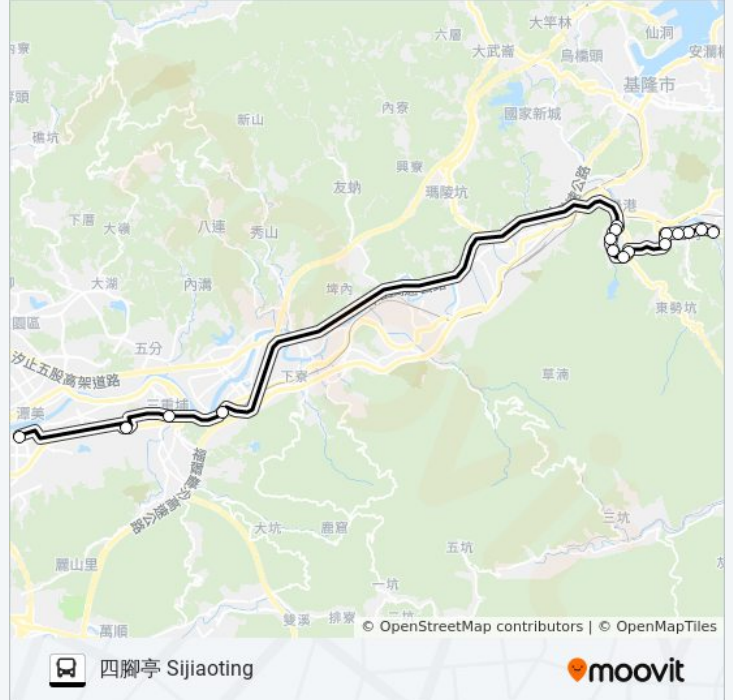

1088

四腳亭 Sijiaoting

下載應用程式

巴士1088((四腳亭 Sijiaoting))共有2條行車路線。工作日的服務時間為：
(1) 四腳亭 Sijiaoting: 06:45 - 21:00(2) 松山車站 Songshan Station: 06:00 - 20:00
使用Moovit找到巴士1088離你最近的站點，以及巴士1088下班車的到站時間。

方向: 四腳亭 Sijiaoting

巴士1088的服務時間表

往四腳亭 Sijiaoting方向的時間表

星期日	07:55 - 20:00
星期一	06:45 - 21:00
星期二	06:45 - 21:00
星期三	06:45 - 21:00
星期四	06:45 - 21:00
星期五	06:45 - 21:00
星期六	07:55 - 20:00

巴士1088的資訊

方向: 四腳亭 Sijiaoting

站點數量: 16

行車時間: 46 分

途經車站:

方向: 松山車站 Songshan Station

16 站

[查看服務時間表](#)

四腳亭 Sijiaoting

寶祥吉祥 Baoxiang Jixiang

東暖新村 Dongnuan Village

碇內(博愛仁家) Dingnei