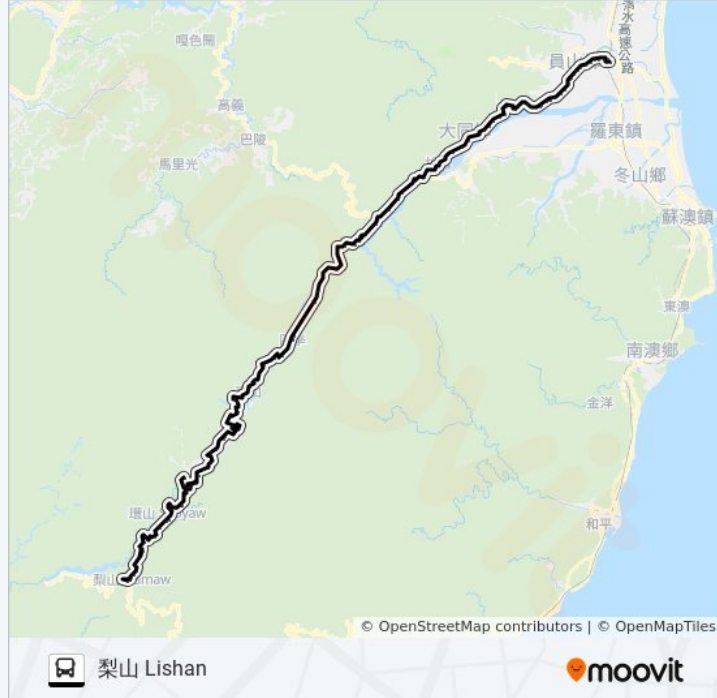

玉蘭 Yulan

松羅 Songluo

牛鬥1 Niudou (1)

石頭橋 Shitou Bridge

赤水橋 Chishui Bridge

芄芄 Pengpeng

英士橋 Yingshi Bridge

百韜橋 Baidao Bridge

棲蘭遊樂區 Qilan Amusement Area

家源橋 Jiayuan Bridge

獨立山 Dulishan

加蘭 Jialan

留茂安 Liumao-An

頂茂安 Dingmao-An

森活趣 Forest Fun

四季部落 Siji Tribe