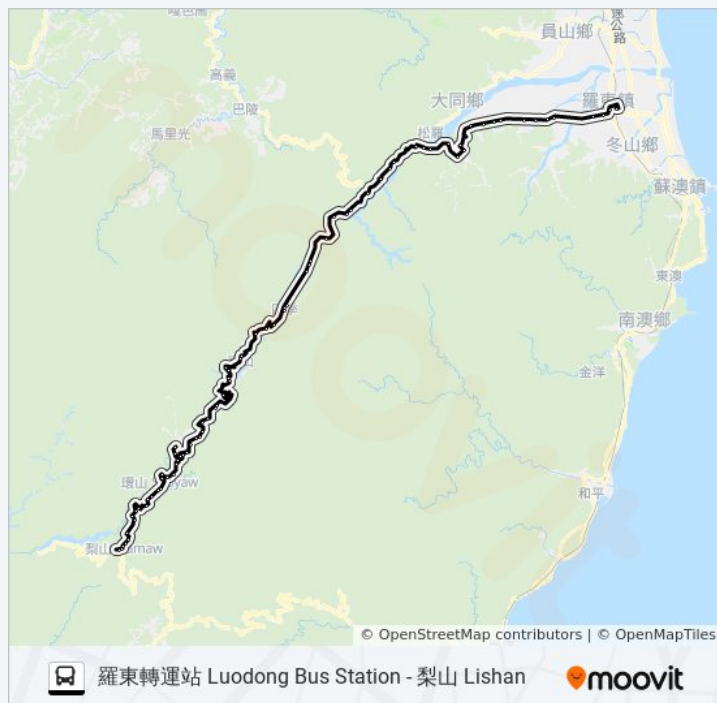

河流農場 Heliu Farm

松茂 Songmao

松茂派出所 Songmao Police Substation

臨時站 Temporary Station

中興路 Zhongxing Rd.

清泉橋 Qingquan Bridge

臨時站 Temporary Station

龜山 Guishan

中興路口 Zhongxing Rd. Intersection

環山 Huanshan

壺溪畔 Huxipan

環興 Huanxing

桂林菜園 Guilinguoyuan

苗圃 Miaopu

豫立商行 Yuli Trading Company

和平農場 Heping Farm

志良派出所 Zhiliang Police Substation

長青山莊 Changqing Village

武陵農場 Wuling Farm

武陵賓館 Wuling Hotel

百福橋 Baifu Bridge

武陵 Wuling

香菇橋 Xianggu Bridge

花圃 Huapu

勝光菜園 Shengguang Vegetable Farm

勝光 Shengguang

小埡口 Xiaowukou

思源 Siyuan

思源菜園 Siyuan Vegetable Farm

思源派出所 Siyuan Police Substation

突陵 Tuling

亞爸的山 Yaba Mountain

梨園 Liyuan

巴士1764的資訊

方向: 羅東轉運站 Luodong Bus Station

站點數量: 79

行車時間: 191 分

途經車站: