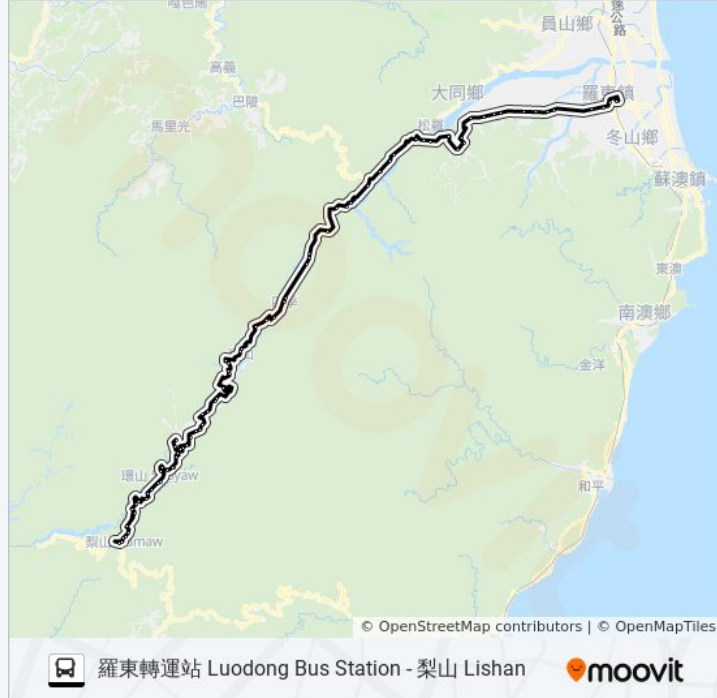

南山村 Nanshan Village

上南山 Shangnanshan

米摩登溪 Mimodengxi

臨時站 Temporary Station

梨園 Liyuan

亞爸的山 Yaba Mountain

突陵 Tuling

思源派出所 Siyuan Police Substation

方向: 羅東轉運站 Luodong Bus Station

79 站

[查看服務時間表](#)

梨山 Lishan

梨山農會 Lishan Farmer Assc.

台電保護站 Taidianbaohu Station

仁愛莊 Renaizhuang

福德 Fude