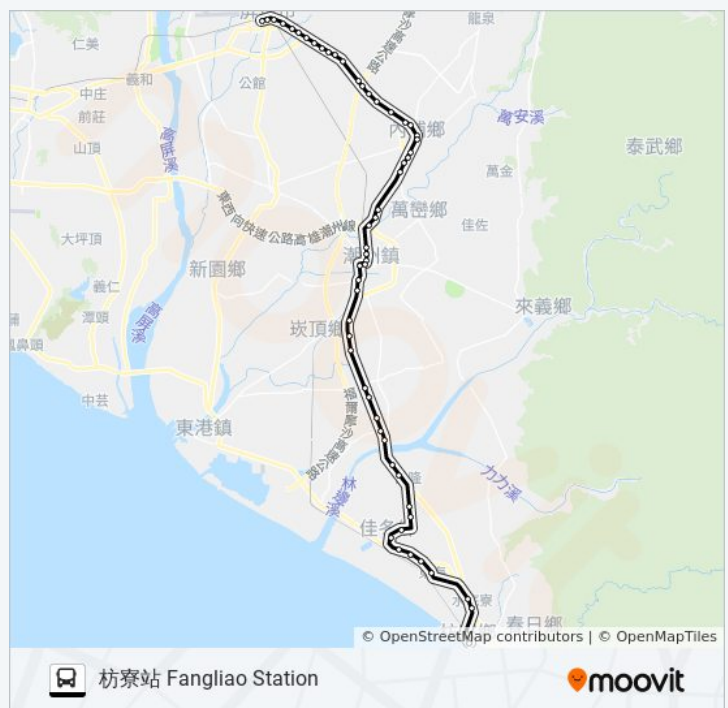

西溝尾 Xigouwei

東寧村 Dongning Village

東寧市場 Dongning Market

內埔 Neipu

內埔圓環 Neipu Circle

和興 Huoxing

美和科技大學 Meihe University Of Science And Technology

美和中學 Meihu High School

站點數量: 56

行車時間: 60 分

途經車站:

下竹田 Xiazhutian

竹南 Zhunan

田埔 Tianpu

延平北門路口 Yanping Beimen Rd. Intersection

潮昇路口 Chaosheng Road Intersection