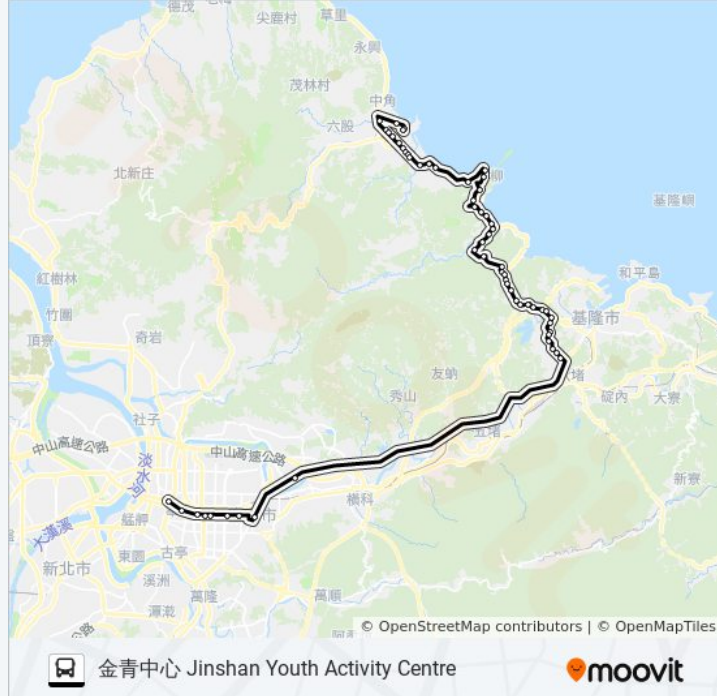

石皮瀨 Shipilai

興寮里 Xingliao Village

忠聯倉儲 Zhonglian Warehousing

武嶺街口 Wuling Street

情人湖路口 Qingrenhu Intersection

金山鐵店 Jinshan Tiedian

大武崙 Dawulun

三層站 Sanceng Station

大武崙工業區 Dawulun Industrial Park

石山 Shishan

藍天麗地社區 Lantianlidi Community

武聖街口 Wusheng Street

內寮 Neiliao

界寮 Jieliao

新北市界 Xinbeishijie

磚廠 Brickfield

景美里 Jingmei Village

萬里橋頭 Wanli Bridge

萬里區公所 Wanli District Office

萬里海水浴場 Wanli Beach

美崙 Meilun Village

翡翠灣 Feicui Bay

玉田路 Yutian Rd.

芥菜種會萬里營地 Mustard Wanli Camp

新北市立仁愛之家 New Taipei City Ren-Ai Home

野柳 Yeliu

港西 Gangxi

國聖埔 Guoshengpu

台電北展館 Taipower Exhibit Center In Northern Taiwan

頂寮 Dingliao

大鵬國小 Dapeng Elementary School

大鵬里 Dapeng Village