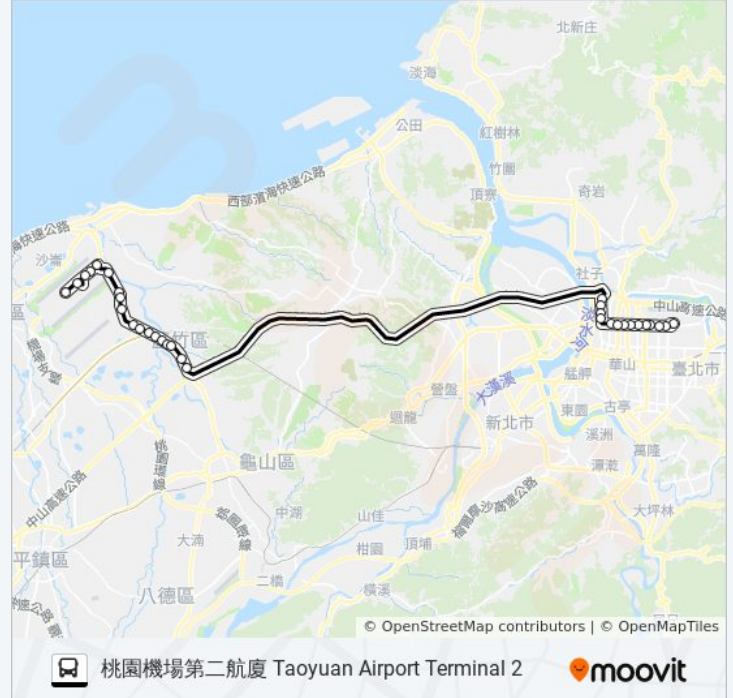

長榮 Evergreen

南崁 Nankan

台茂 Taimall

下南崁 Xianankan

南亞(好市多) Costco South Asia

溪洲 Xizhou

台灣松下 Panasonic Taiwan

三商 Sanshang

水尾 Shuiwei

下水尾 Xiashuiwei

菓林 Guolin

崁下 Kanxia

樹仔坡 Shuzipo

長榮空運倉儲 Evergreen Air Cargo Service Corp

桃園機場貨運站 Taoyuanairport Cargo Terminal

桃園機場航郵中心 Taoyuanairport Air Mail Center

桃園機場第一航廈 Taoyuan Airport Terminal 1

桃園機場第二航廈 Taoyuan Airport Terminal 2

你可以在moovitapp.com下載巴士1841的PDF服務時間表和線路圖。使用 [Moovit 應用程式](#) 查詢高雄市 Kaohsiung City的巴士到站時間、列車時刻表以及公共交通出行指南。

[關於Moovit](#) · [MaaS解決方案](#) · [城市列表](#) · [Moovit社群](#)

© 2024 Moovit - 保留所有權利

查看實時到站時間