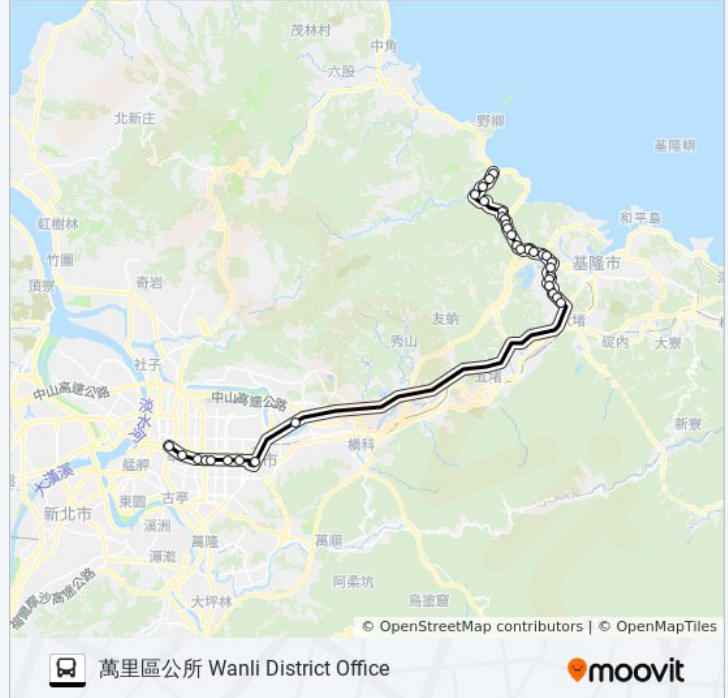

Service Center

麥金路樂利三街口 Maijin & Leli 3st. Entrance

安和二街 Anhe 2nd Street

新山淨水場 Xinshan Water Purification Plant

石皮瀨 Shipilai

興寮里 Xingliao Village

忠聯倉儲 Zhonglian Warehousing

武嶺街口 Wuling Street

情人湖路口 Qingrenhu Intersection

金山鐵店 Jinshan Tiedian

大武崙 Dawulun

三層站 Sanceng Station

大武崙工業區 Dawulun Industrial Park

石山 Shishan

藍天麗地社區 Lantianlidi Community

武聖街口 Wusheng Street

內寮 Neiliao

界寮 Jieliao

新北市界 Xinbeishijie

磚廠 Brickfield

景美里 Jingmei Village

萬里橋頭 Wanli Bridge

萬里區公所 Wanli District Office

你可以在moovitapp.com下載巴士1815D的PDF服務時間表和線路圖。使用 [Moovit 應用程式](#) 查詢高雄市 Kaohsiung City 的巴士到站時間、列車時刻表以及公共交通出行指南。

[關於Moovit](#) · [MaaS解決方案](#) · [城市列表](#) · [Moovit社群](#)

© 2024 Moovit - 保留所有權利

查看實時到站時間