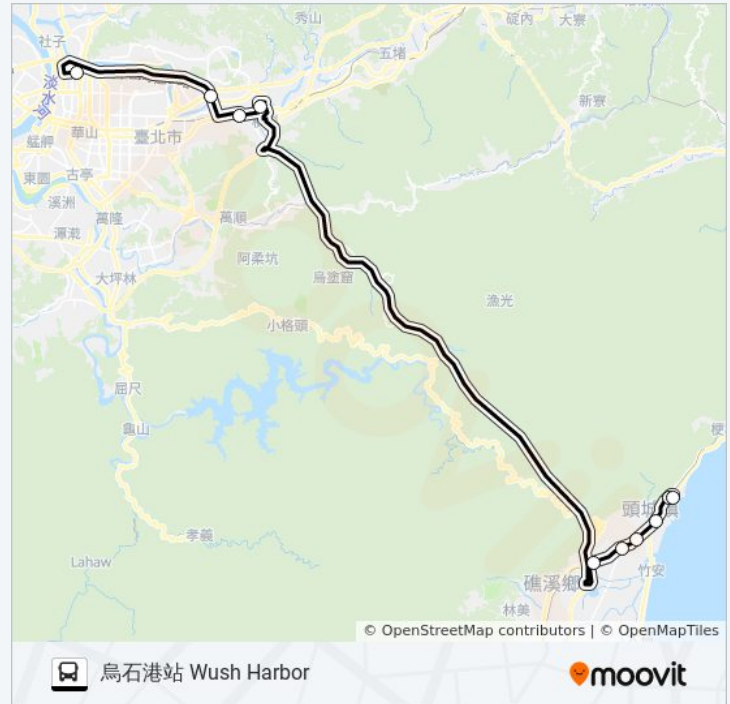

星期六

07:10 - 21:05

### 巴士1877B的資訊

方向: 烏石港轉運站 Wushi Harbor Bus Station

站點數量: 10

行車時間: 86 分

途經車站:

你可以在moovitapp.com下載巴士1877B的PDF服務時間表和線路圖。使用 [Moovit 應用程式](#) 查詢高雄市 Kaohsiung City的巴士到站時間、列車時刻表以及公共交通出行指南。

[關於Moovit](#) · [MaaS解決方案](#) · [城市列表](#) · [Moovit社群](#)