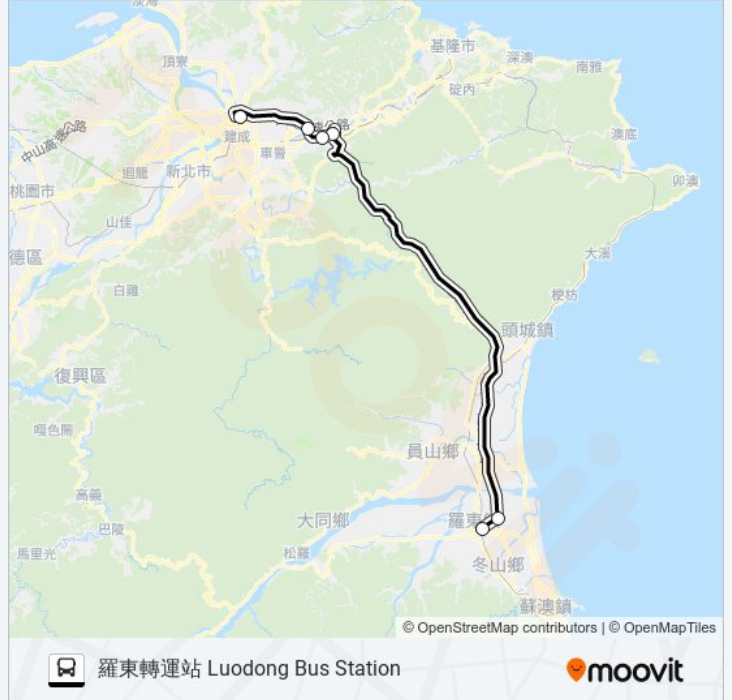

星期日	無服務
星期一	06:00 - 21:30
星期二	06:00 - 21:30
星期三	06:00 - 21:30
星期四	06:00 - 21:30
星期五	無服務
星期六	無服務

巴士1879A的資訊

方向: 羅東轉運站 Luodong Bus Station

站點數量: 6

行車時間: 83 分

途經車站:

你可以在moovitapp.com下載巴士1879A的PDF服務時間表和線路圖。使用 [Moovit 應用程式](#) 查詢高雄市 Kaohsiung City 的巴士到站時間、列車時刻表以及公共交通出行指南。