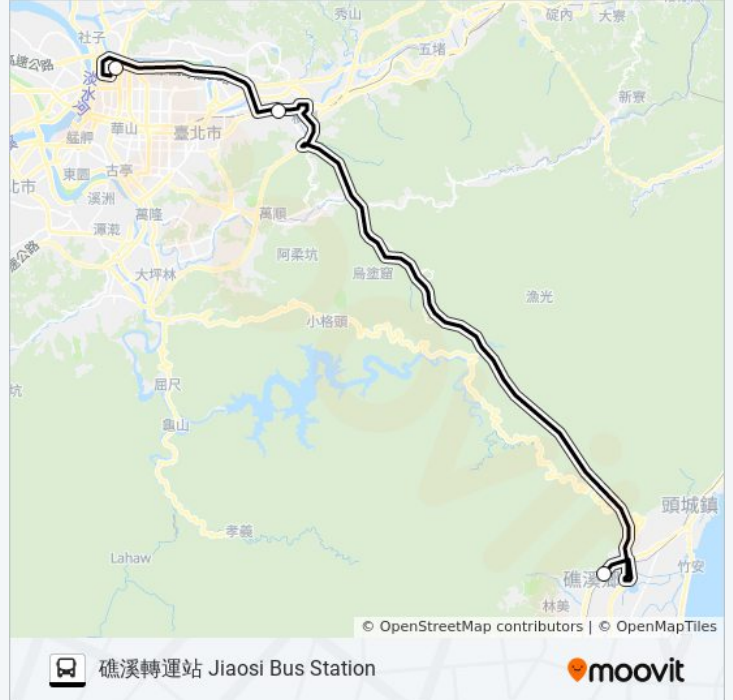

星期日	06:30 - 20:00
星期一	06:30 - 19:00
星期二	06:30 - 19:00
星期三	06:30 - 19:00
星期四	06:30 - 19:00
星期五	06:30 - 19:00
星期六	06:30 - 20:00

巴士1881A的資訊

方向: 圓山轉運站(玉門) Mrt Yuanshan Station (Yumen)

站點數量: 3

行車時間: 65 分

途經車站:

方向: 礁溪轉運站 Jiaosi Bus Station

3 站

[查看服務時間表](#)

圓山轉運站(玉門) Mrt Yuanshan Station (Yumen)

南港轉運站西站 Nangang Bus Station(West)

礁溪轉運站 Jiaosi Bus Station

巴士1881A的服務時間表

往礁溪轉運站 Jiaosi Bus Station 方向的時間表

星期日	08:20 - 20:20
星期一	08:20 - 19:20
星期二	08:20 - 19:20
星期三	08:20 - 19:20
星期四	08:20 - 19:20
星期五	08:20 - 19:20
星期六	08:20 - 20:20

巴士1881A的資訊

方向: 礁溪轉運站 Jiaosi Bus Station

站點數量: 3

行車時間: 74 分

途經車站:

你可以在moovitapp.com下載巴士1881A的PDF服務時間表和線路圖。使用 [Moovit 應用程式](#) 查詢高雄市 Kaohsiung City 的巴士到站時間、列車時刻表以及公共交通出行指南。

[關於Moovit](#) · [MaaS解決方案](#) · [城市列表](#) · [Moovit社群](#)

© 2024 Moovit - 保留所有權利

查看實時到站時間