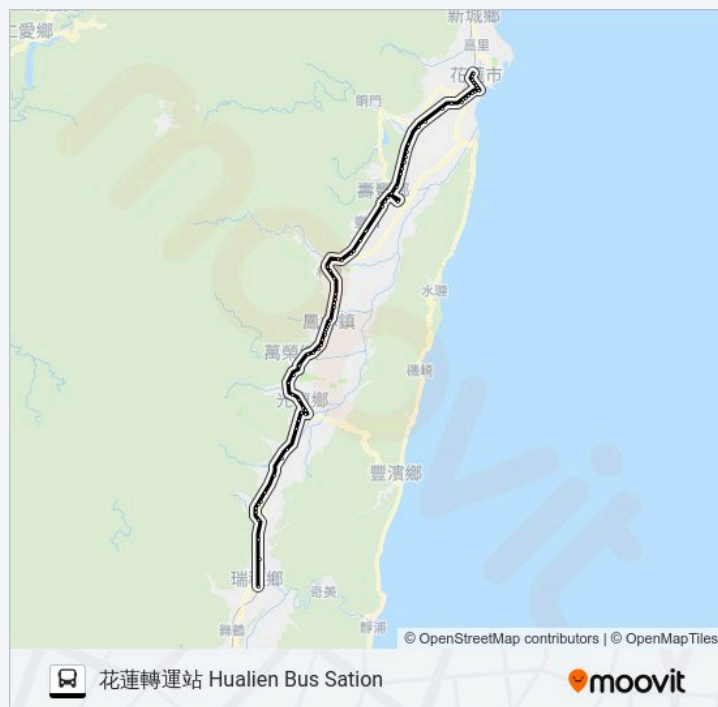

富民 Fumin

富源教會 Fuyuan Church

富源派出所 Fuyuan Police Substation

富源 Fuyuan

富源國中 Fuyuan Junior High School

大富 Dafu

大農大富平地森林園區(台9線) Danong Dafu
Pingdi Forest Park

大興 Daxing

大全 Daquan

光復糖廠 Guangfu Sugar Refinery

光復火車站(台9線) Tra Guangfu Station

光復站 Guangfu Station

光復高職 Guangfu Senior Commercial And
Industrial Vocationa

光復國中 Guangfu Junior High School

香草場 Xiangcaochang

馬太鞍 Matai-An

明利部落入口 Mingli Tribe

鳳林台9線忠一路口 Fenglin Provincial Highway 9
Zhongyi Road Intersection

萬榮火車站 Vang Vieng Railway Station

長橋 Long Bridge

萬里溪橋 Wanlixi Bridge

鳳林變電所 Fenglin Substation

鳳林榮民醫院 Fenglin Veterans Hospital

鳳信社區 Fengxin Community

鳳信 Fengxin

鳳林加油站 Fenglin Gas Station

鳳林國小 Fenglin Elementary School

鳳林 Fenglin

鳳榮農會 Fengrong Farmer Assc.

鳳仁國小 Fengren Elementary School

鳳仁 Fengren

巴士1122的資訊

方向: 花蓮轉運站 Hualien Bus Sation

站點數量: 78

行車時間: 81 分

途經車站: