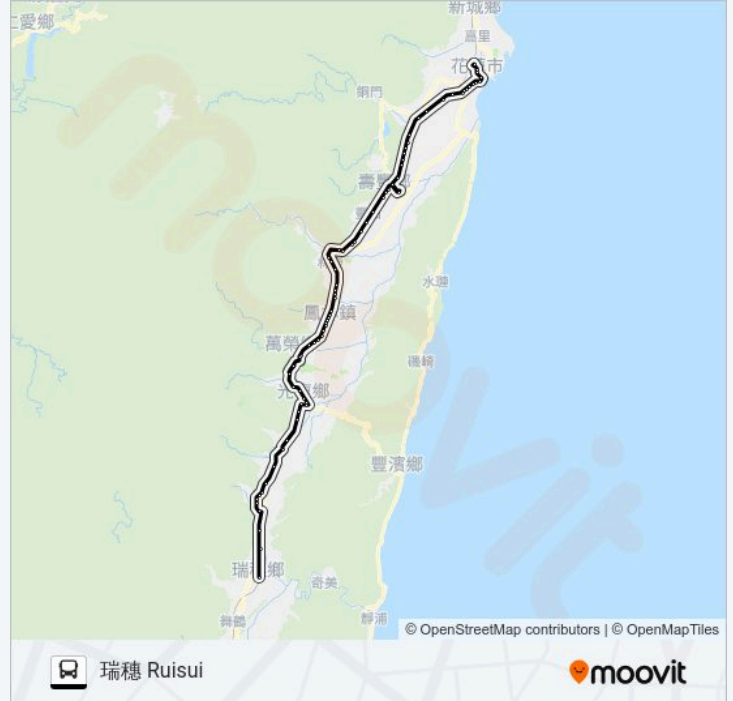

鳳信社區 Fengxin Community

鳳林榮民醫院 Fenglin Veterans Hospital

鳳林變電所 Fenglin Substation

萬里溪橋 Wanlixi Bridge

長橋 Long Bridge

萬榮火車站 Vang Vieng Railway Station

鳳林台9線忠一路口 Fenglin Provincial Highway 9
Zhongyi Road Intersection