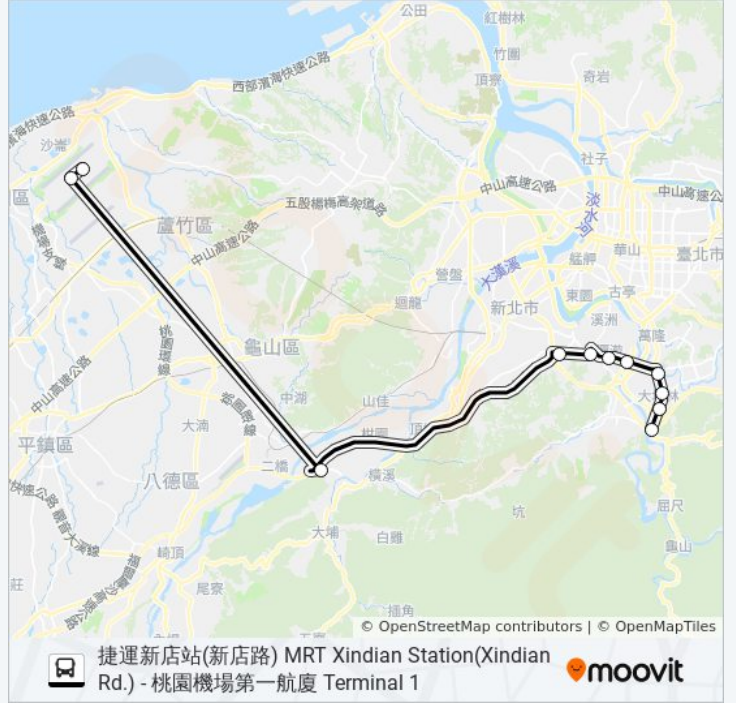

你可以在moovitapp.com下載巴士1968的PDF服務時間表和線路圖。使用 [Moovit 應用程式](#) 查詢高雄市 Kaohsiung City的巴士到站時間、列車時刻表以及公共交通出行指南。

[關於Moovit](#) · [MaaS解決方案](#) · [城市列表](#) · [Moovit社群](#)

© 2024 Moovit - 保留所有權利

查看實時到站時間